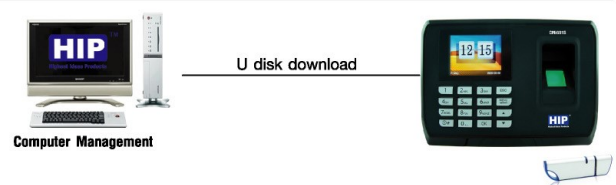

### Installation Diagram Standalone การทำงานเปิด - ปิดประตู

## Technical Specification

Model	CMi681S
Screen	2.8" TFT Graphic Interface
Resolution	320*240
Fingerprint Capacity	6,000 Fingerprint(6,000 ID card)
Record Capacity	160000 Record
Identification Time	<=0.5s"
Identification Mode	Fingerprint/Card/Password/Fingerprint+Card/Fingerprint+Password
Authentication Mode	"1:N"
Communication Protocols	TCP/IP,USB,U disk download
Smart Card	ID Card
Other Function	Access control (ต่อพ่วง power) Battery back up (working 2 hours) Schedule Bell (ที่ตัวเครื่อง)
Operating Environment	Operating Temp:-10 °C ~ +60 °C, Humidity(RH):20%~80%
Power	DC5V1A
Language	English,Thai
Size	170(L)*120(W)*35(H) MM
Optional Features	Mifare Card(Optional)