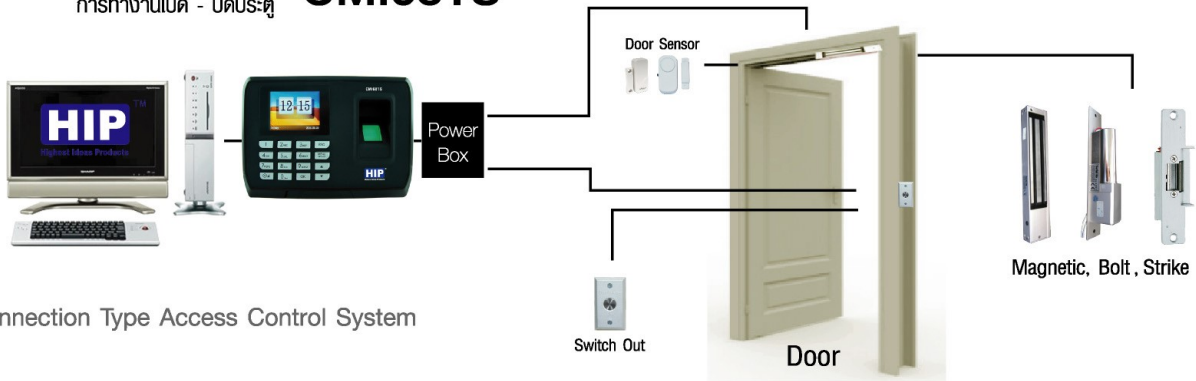

Installation Diagram Standalone การทำงานเปิด - ปิดประตู

CMi681S