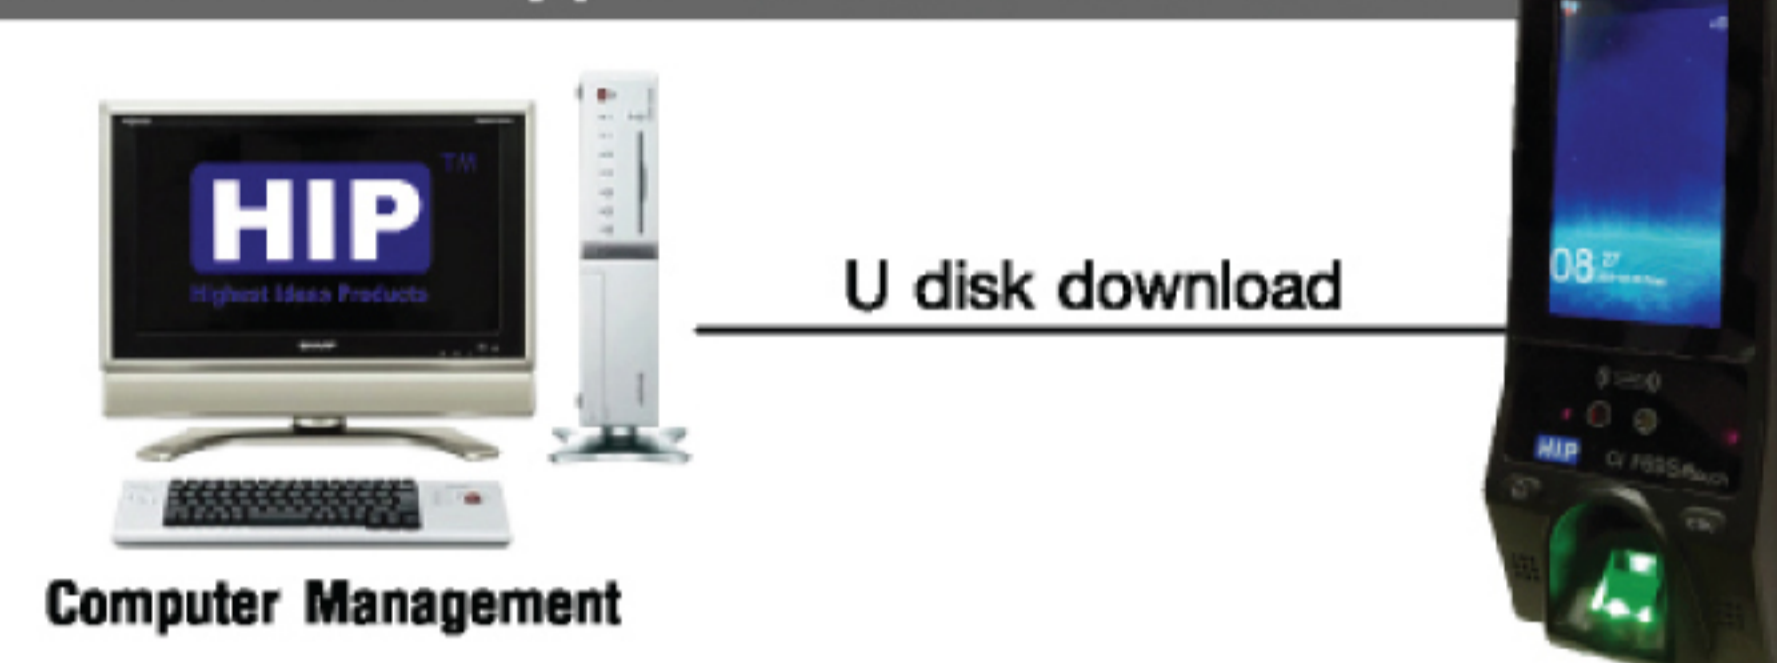

Connection Type U disk download

Technical Specification

Ci F69TS (Touch)
3,000 User
3,000 Face (10,000 Finger&3,000 ID card)
200,000 Record
4.3" TFT color Touch screen
320*240
"<=0.5s"
Fingerprint / Face / Password / Card
Fingerprint + Face / Face+Password / Card+Password
"1:N"
TCP/IP,USB,U disk download,Wiegand in/out
ID Card
Access control (ต่อผ่าน Power)
Schedule Bell (ดังที่เครื่อง)
operating Temp : -10 °C ~ +60 °C ,
Humidity (RH) : 20%~80%
DC12V2A
English,Thai(Other)
"210(L)*80(W)*50(H) mm"
WiFi;Mifare Card(Optional)