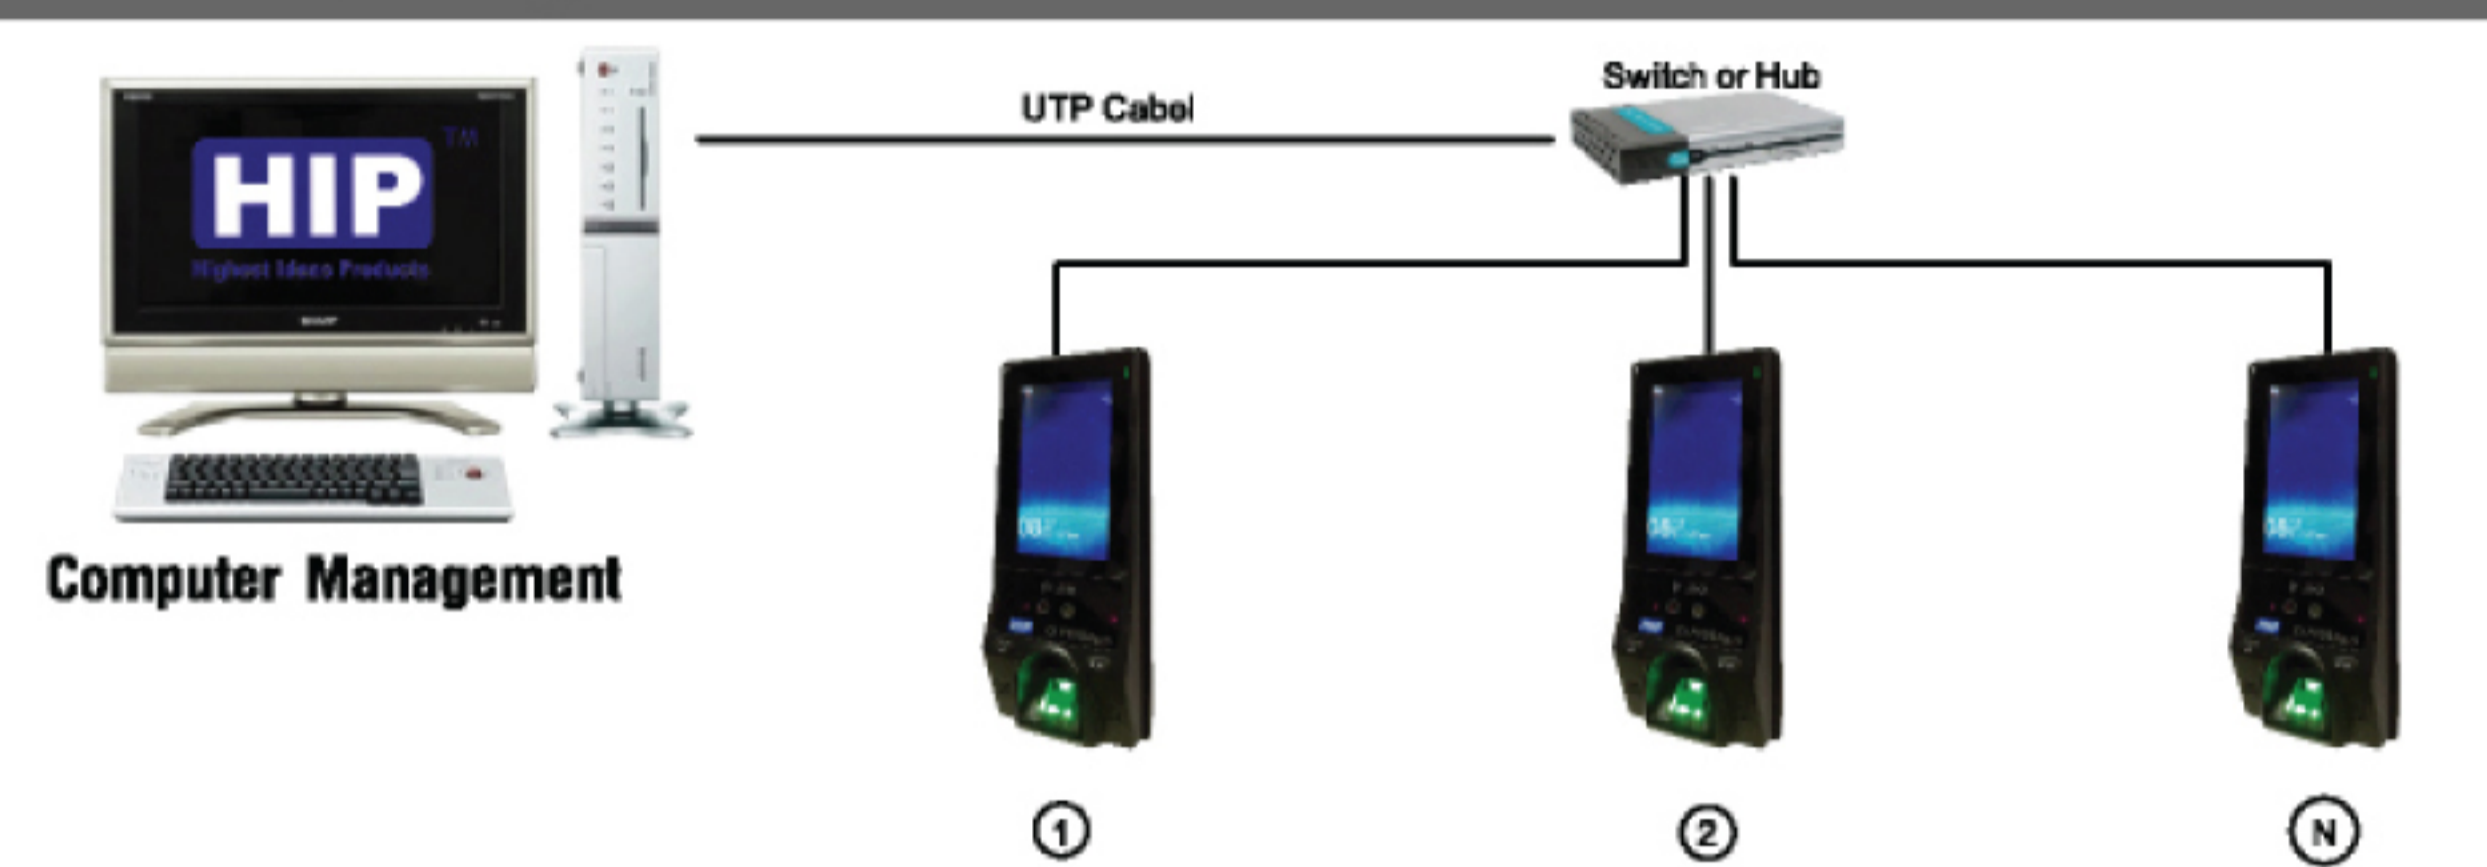

### ISO9001:2015

ขอสงวนสิทธิ์ในการเปลี่ยนแปลงรายละเอียดทั้งหมดโดยไม่ต้องแจ้งให้ทราบล่วงหน้าโดย บริษัท เอช ไอ พี โกลบอล จำกัด.

THE BEST  
SECURITY SOLUTION

Standalone Face Scan and Fingerprint Access Control System  
 เครื่องบันทึกเวลาการทำงานด้วยใบหน้า พร้อมระบบเปิด-ปิด ประตู

The New Face Scan

Installation Diagram Standalone  
 การทำงานเปิด - ปิดประตู

HIP **S** Series รองรับ

**HIP TIME 4.0**

แจ้งเวลาผ่าน Line  
 พร้อม เพิ่มความสามารถ  
 จำนวนเงินเดือน ได้แล้ว

Connection Type Network Protocol TCP/IP

Connection Type U disk download

Technical Specification

Ci F69TS (Touch)
3,000 User
3,000 Face (10,000 Finger&3,000 ID card)
200,000 Record
4.3" TFT color Touch screen
320*240
"<=0.5s"
Fingerprint / Face / Password / Card
Fingerprint + Face / Face+Password / Card+Password
"1:N"
TCP/IP,USB,U disk download,Wiegand in/out
ID Card
Access control (ต่อผ่าน Power)
Schedule Bell (ดังที่เครื่อง)
operating Temp : -10 °C ~ +60 °C ,
Humidity (RH) : 20%~80%
DC12V2A
English,Thai(Other)
"210(L)*80(W)*50(H) mm"
WiFi;Mifare Card(Optional)