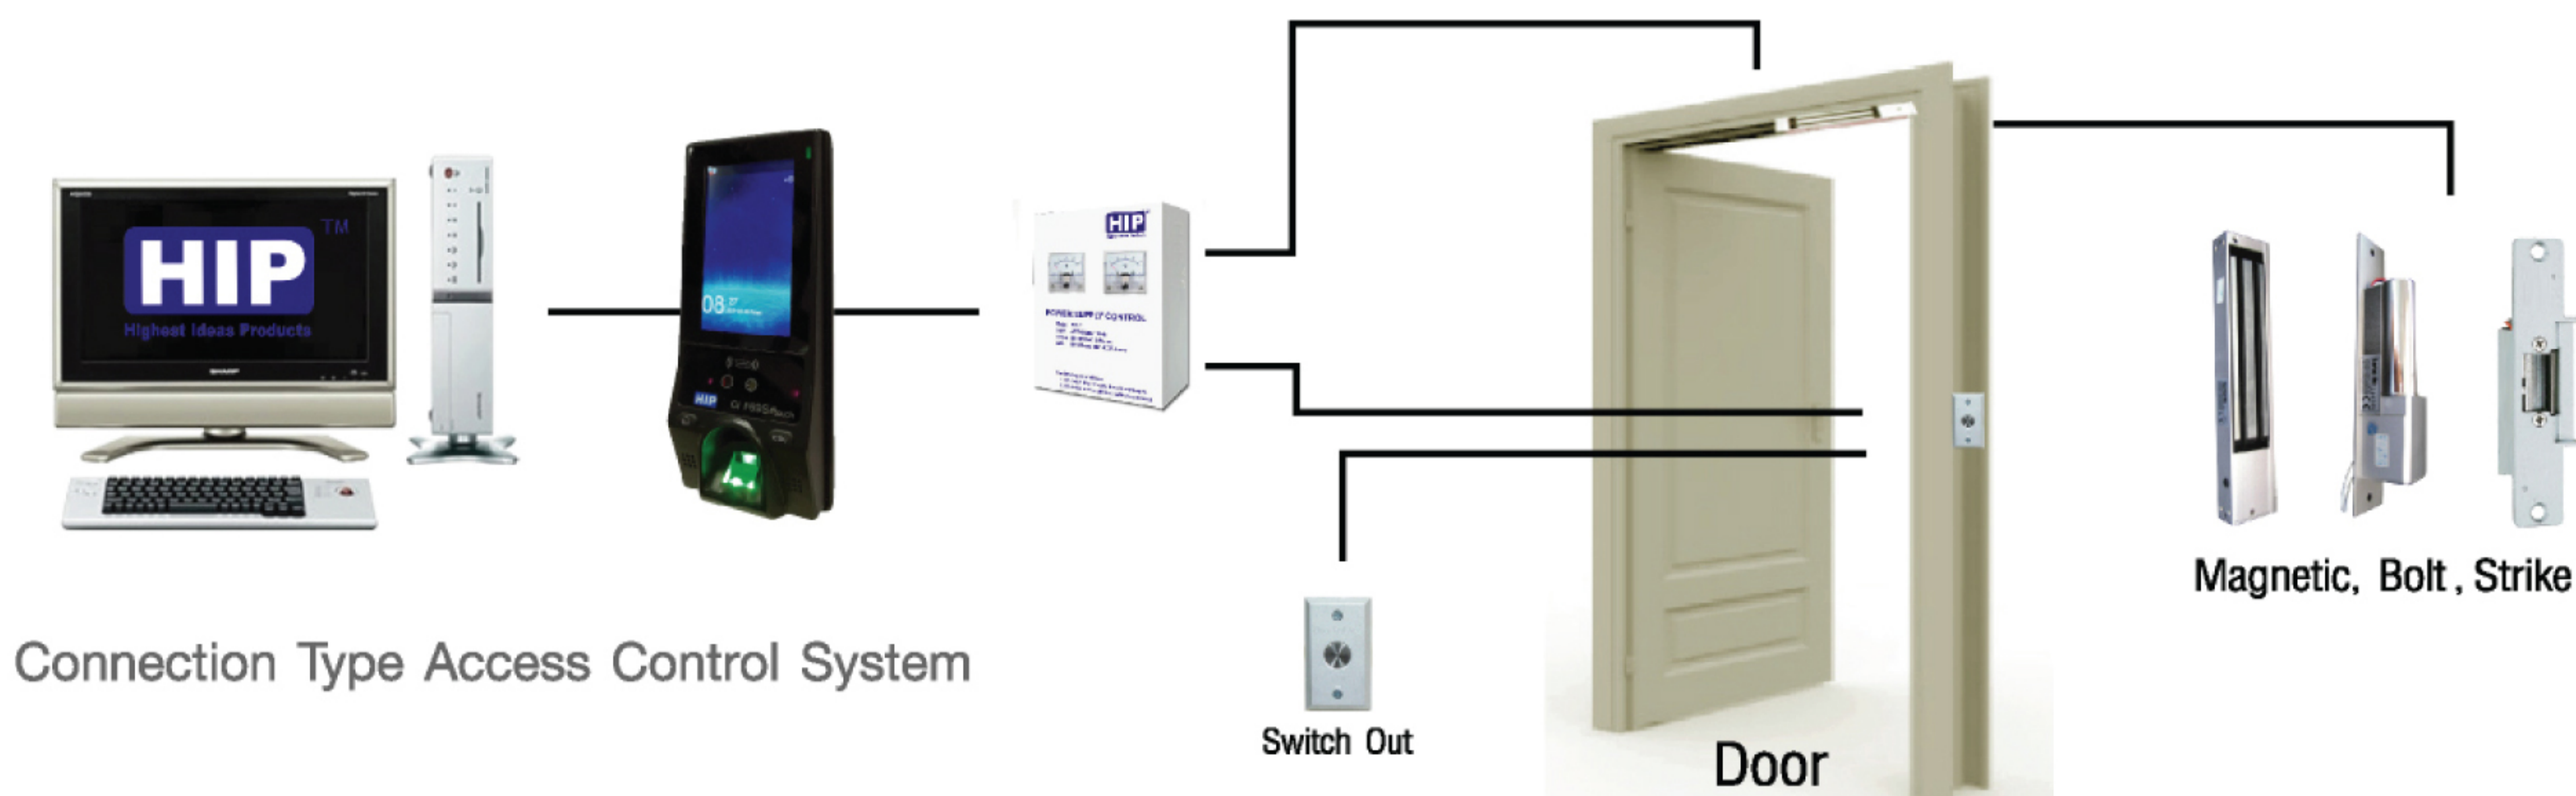

NEW

Standalone Face Scan and Fingerprint Access Control System  
เครื่องบันทึกเวลาการทำงานด้วยใบหน้า พร้อมระบบเปิด-ปิด ประตู

### ISO9001:2015

ขอสงวนสิทธิ์ในการเปลี่ยนแปลงรายละเอียดทั้งหมดโดยไม่ต้องแจ้งให้ทราบล่วงหน้าโดย บริษัท เอช ไอ พี โกลบอล จำกัด.

THE BEST  
SECURITY SOLUTION

Standalone Face Scan and Fingerprint Access Control System  
 เครื่องบันทึกเวลาการทำงานด้วยใบหน้า พร้อมระบบเปิด-ปิด ประตู

The New Face Scan

Installation Diagram Standalone  
 การทำงานเปิด - ปิดประตู

HIP **S** Series รองรับ

**HIP TIME 4.0**

แจ้งเวลาผ่าน Line  
 พร้อม เพิ่มความสามารถ  
 จำนวนเงินเดือน ได้แล้ว

Connection Type Network Protocol TCP/IP