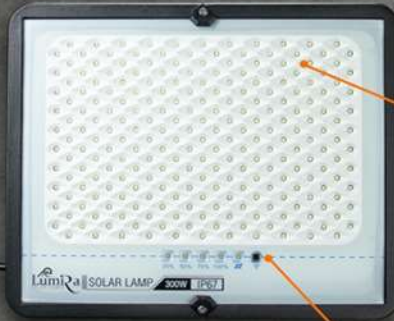

LumiRa  
**100W**  
**LSC-028**  
SOLAR SPOT LIGHT  
โคมไฟสปอตไลท์ พลังงานแสงอาทิตย์

SOLAR SPOT LIGHT

**POWER ADAPTER**  
เชื่อมต่อเพื่อใช้งานกับ SOLAR CELL

**LED LIGHT**  
ที่ให้ความสว่างสูงในที่แสงน้อย  
ปรับระดับไฟ 4 ระดับ

**คุณสมบัติ**

- กำลังไฟ 100 w
- แผงโซลาร์เซลล์ 6V / 20w
- แบตเตอรี่ 3.2V/15ah
- ความสว่าง 100lm/w
- ค่า CCT 6500k
- ให้ความสว่าง 12 ชั่วโมง
- วัสดุ Aluminum Alloy
- กันน้ำ IP65

**โคมไฟสปอตไลท์โซลาร์เซลล์  
พลังงานแสงอาทิตย์ 100วัตต์**

เป็นโคมไฟโซลาร์เซลล์ที่เหมาะสมสำหรับให้แสงสว่างเฉพาะจุด  
เช่นหน้าบ้าน หน้าโรงรถ หรือจุดที่เป็นมุมมืดของบ้าน ฯลฯ