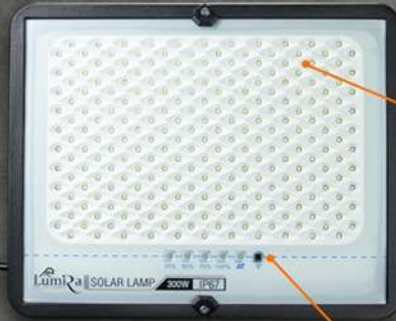

LumiRa
200W
LSC-028
SOLAR SPOT LIGHT
โคมไฟสปอตไลท์ พลังงานแสงอาทิตย์

SOLAR SPOT LIGHT

POWER ADAPTER
เชื่อมต่อเพื่อใช้งานกับ SOLAR CELL

LED LIGHT
ที่ให้ความสว่างสูงในที่แสงน้อย
ปรับระดับไฟ 4 ระดับ

REMOTE CONNECT
เชื่อมต่อระยะไกล

ใส่ถ่าน
AAA

VARIOUS STATUS LIGHT
ไฟแสดงสถานะและตัวรับสัญญาณรีโมท

SOLAR CELL
ใช้พลังงานแสงอาทิตย์
ช่วยลดค่าใช้จ่ายได้ดี

ACCESSORIES
มีอะไหล่ต่างๆ

คุณสมบัติ

- กำลังไฟ 200 w
- แผงโซลาร์เซลล์ 6V / 25w
- แบตเตอรี่ 3.2V/20Ah
- ความสว่าง 100lm/w
- ค่า CCT 6500k
- ให้ความสว่าง 12 ชั่วโมง
- วัสดุ Aluminum Alloy
- กันน้ำ IP65

**โคมไฟสปอตไลท์โซลาร์เซลล์
พลังงานแสงอาทิตย์ 200วัตต์**

เป็นโคมไฟโซลาร์เซลล์ที่เหมาะสมสำหรับให้แสงสว่างเฉพาะจุด
เช่นหน้าบ้าน หน้าโรงรถ หรือจุดที่เป็นมุมมืดของบ้าน ฯลฯ