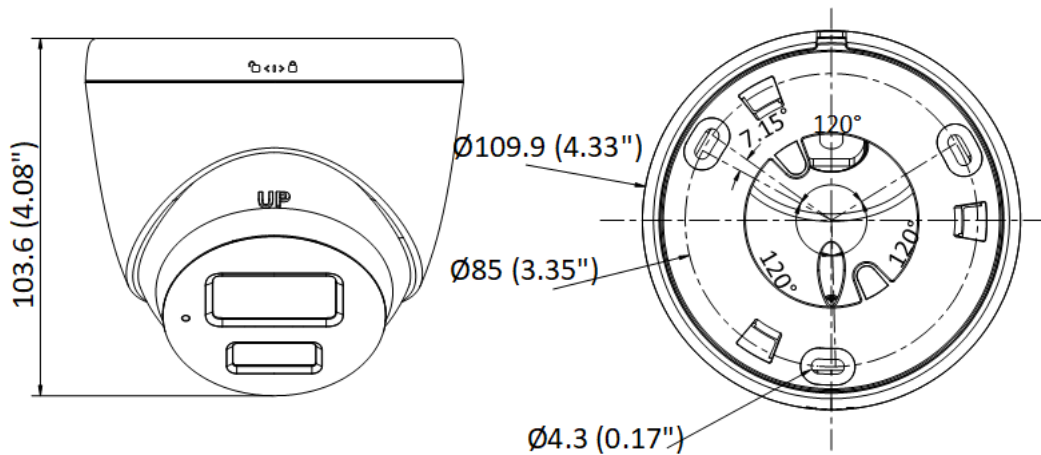

**Available Model**

DS-2CD1347G0-LUF (2.8/4 mm)

DS-2CD1347G0-L (2.8/4 mm)

**Dimension**

Unit: mm (inch)

▪ **Accessory**

▪ **Optional**

DS-1272ZJ-110-TRS Wall Mount	DS-1276ZJ-SUS Corner Mount	DS-1281ZJ-S Inclined Ceiling Mount	DS-1275ZJ-SUS Vertical Pole Mount	DS-1280ZJ-S Junction Box
				