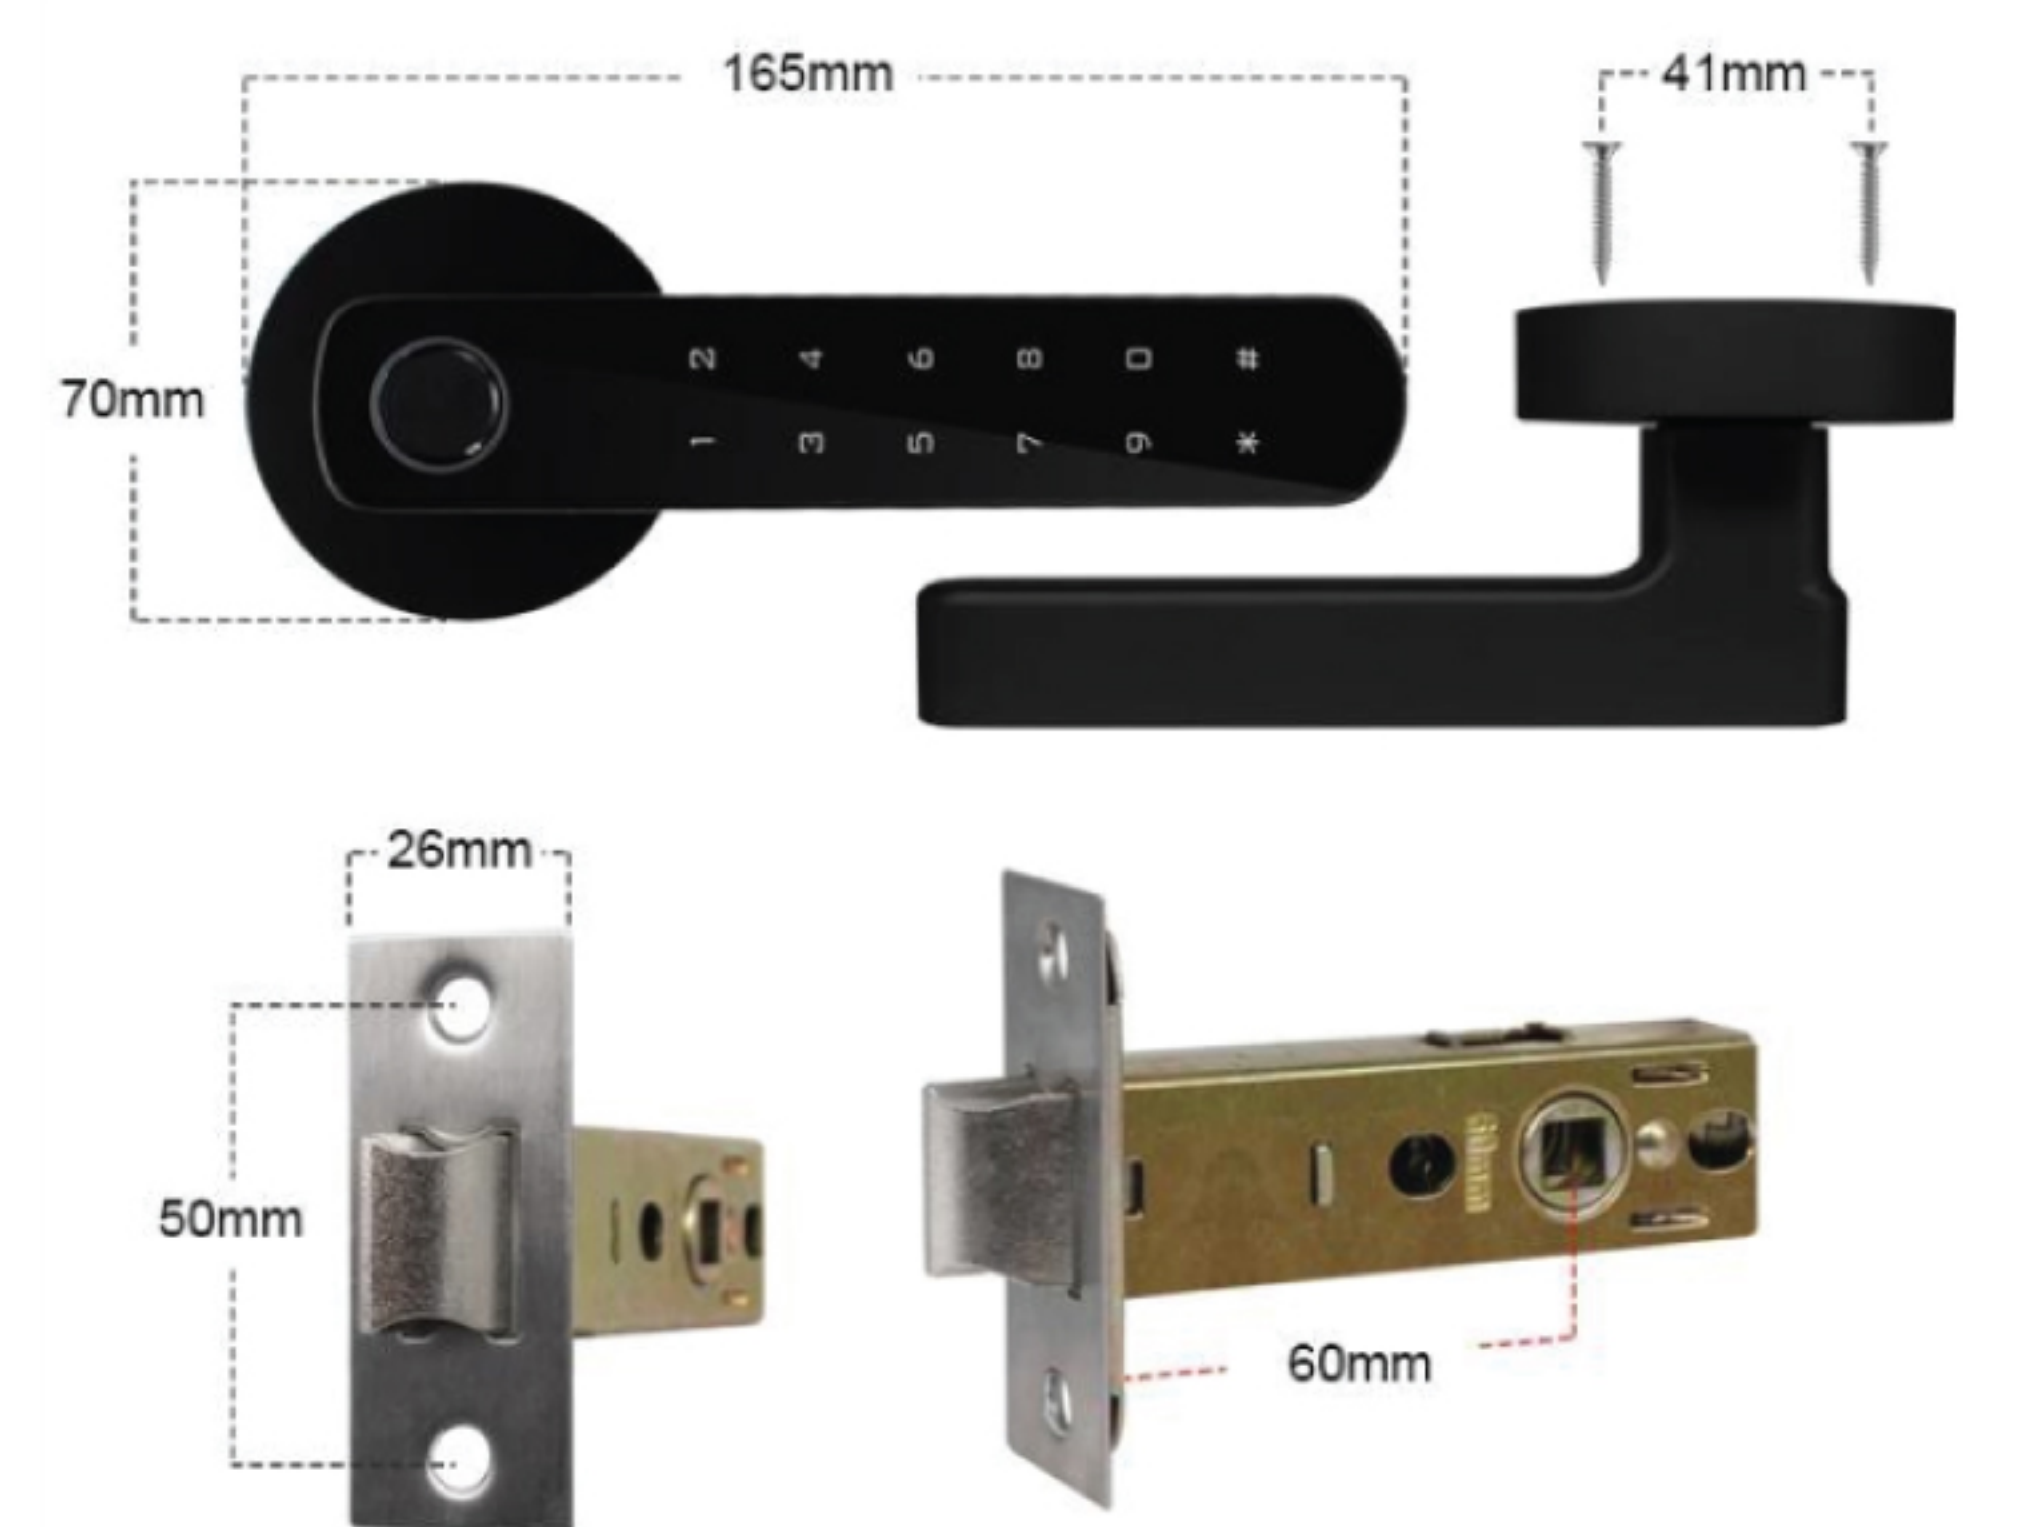

HIP

Bluetooth Fingerprint Door Lock

HS-DLB1

 **Bluetooth**

 **100 Mobile Users**
100 Fingerprint Users
155 Pin Users

3-in-1 Keyless Entry

ปลดล็อคด้วยนิ้ว รหัส หรือ กุญแจ

fingerprint unlock

App unlock

Pin unlock

USB charging

Support bluetooth

Mechanical Key

TECHNICIAN SPECIFICATION

Product Category	Mini Handle Lock
Protocol	Bluetooth
Product Color	Black
Market Specifications	General Version
Battery Type	14500 Battery
Function Description	The device is a wireless fingerprint & PIN handle lock, which supports 100 fingerprint users and 155 PIN users. Besides, it is with Tuya Bluetooth, can support 100 mobile users.
Power Supply Type	With 3.7V battery, it can use about 6 months (bases on 30 times /day), and it will remind people to replace batteries intelligently if low battery.
Material	Zinc-alloy
Product Size	165*20*70 mm
Power Supply Type	3.7V battery recharge
Unlock Type	Fingerprint,Password,App,key

FEATURES

- เกลโลหะผสมสังกะสี
- เชื่อมต่อด้วย App HIP IOT ระบบ Bluetooth Lock
- 255 ผู้ใช้ (100 ลายนิ้วมือ + 155 รหัสผ่าน)
- ความยาวรหัสผ่านปลดล็อค: 4~6 หลัก
- มีพอร์ต USB สำหรับจ่ายเมื่อแบตเตอรี่หมด
- พร้อมกุญแจสำรองสำหรับการใช้งานฉุกเฉิน