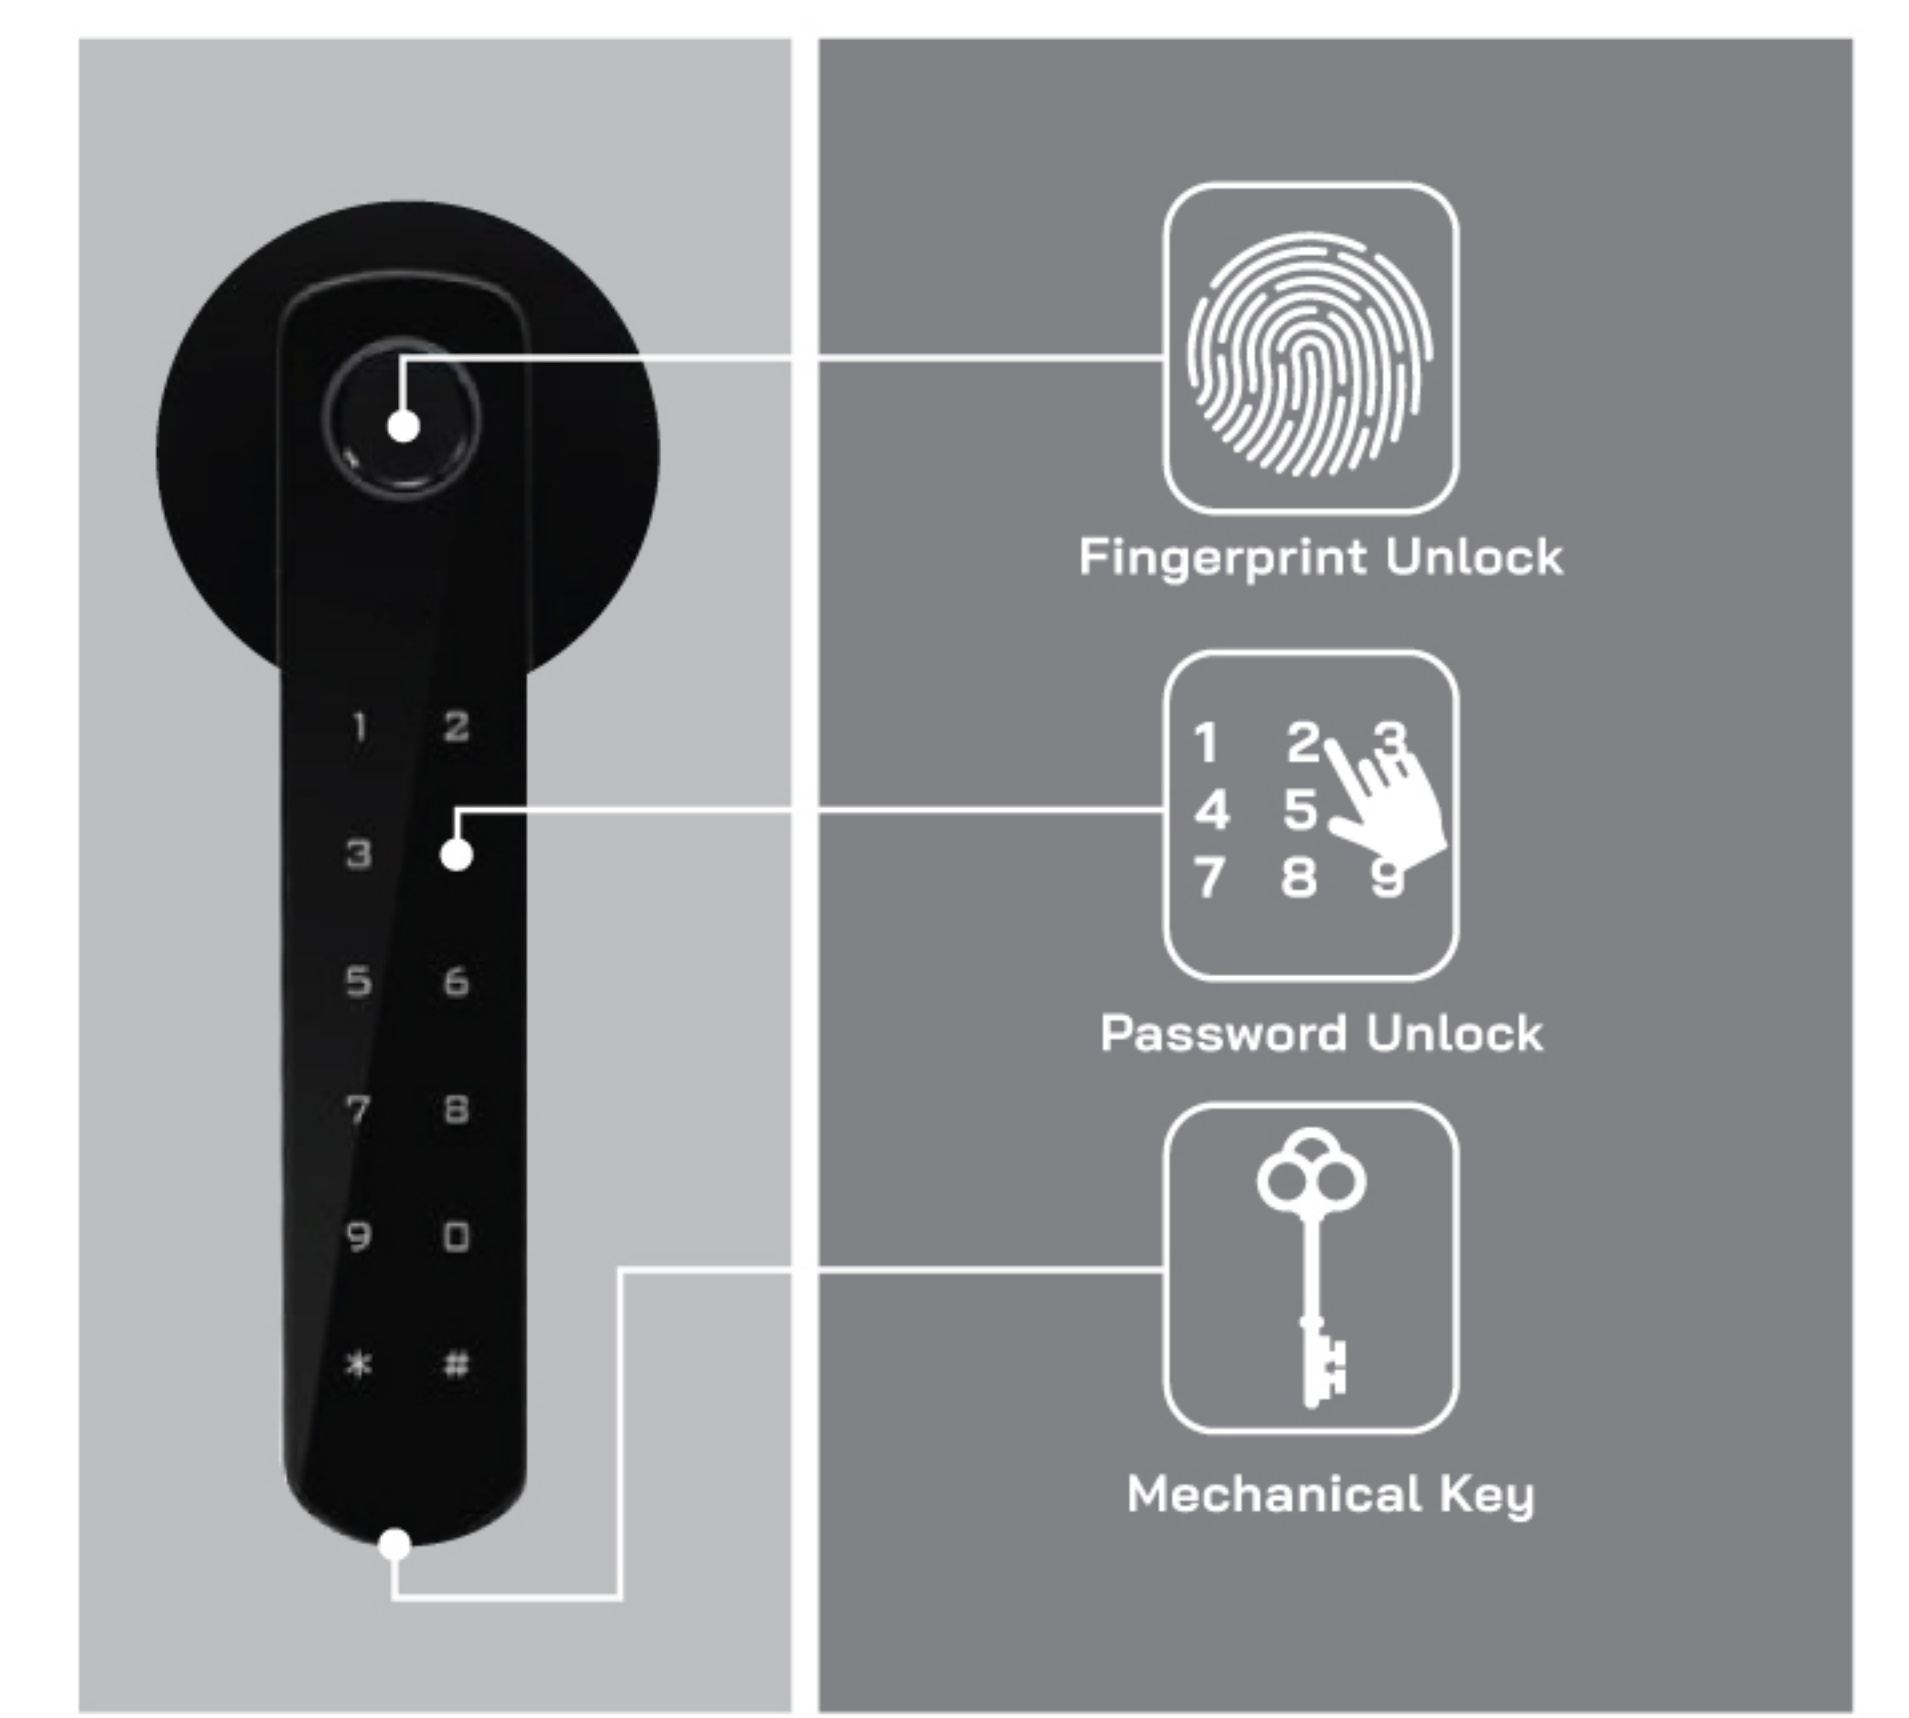

HIP

Bluetooth Fingerprint Door Lock

HS-DLB1

 **Bluetooth**

 **100 Mobile Users**
100 Fingerprint Users
155 Pin Users

3-in-1 Keyless Entry

ปลดล็อคด้วยนิ้ว รหัส หรือ กุญแจ

fingerprint unlock

App unlock

Pin unlock

USB charging

Support bluetooth

Mechanical Key

TECHNICIAN SPECIFICATION

Product Category	Mini Handle Lock
Protocol	Bluetooth
Product Color	Black
Market Specifications	General Version
Battery Type	14500 Battery
Function Description	The device is a wireless fingerprint & PIN handle lock, which supports 100 fingerprint users and 155 PIN users. Besides, it is with Tuya Bluetooth, can support 100 mobile users.
Power Supply Type	With 3.7V battery, it can use about 6 months (bases on 30 times /day), and it will remind people to replace batteries intelligently if low battery.
Material	Zinc-alloy
Product Size	165*20*70 mm
Power Supply Type	3.7V battery recharge
Unlock Type	Fingerprint,Password,App,key

FEATURES

- เกลโลหะผสมสังกะสี
- เชื่อมต่อด้วย App HIP IOT ระบบ Bluetooth Lock
- 255 ผู้ใช้ (100 ลายนิ้วมือ + 155 รหัสผ่าน)
- ความยาวรหัสผ่านปลดล็อค: 4~6 หลัก
- มีพอร์ต USB สำหรับจ่ายเมื่อแบตเตอรี่หมด
- พร้อมกุญแจสำรองสำหรับการใช้งานฉุกเฉิน