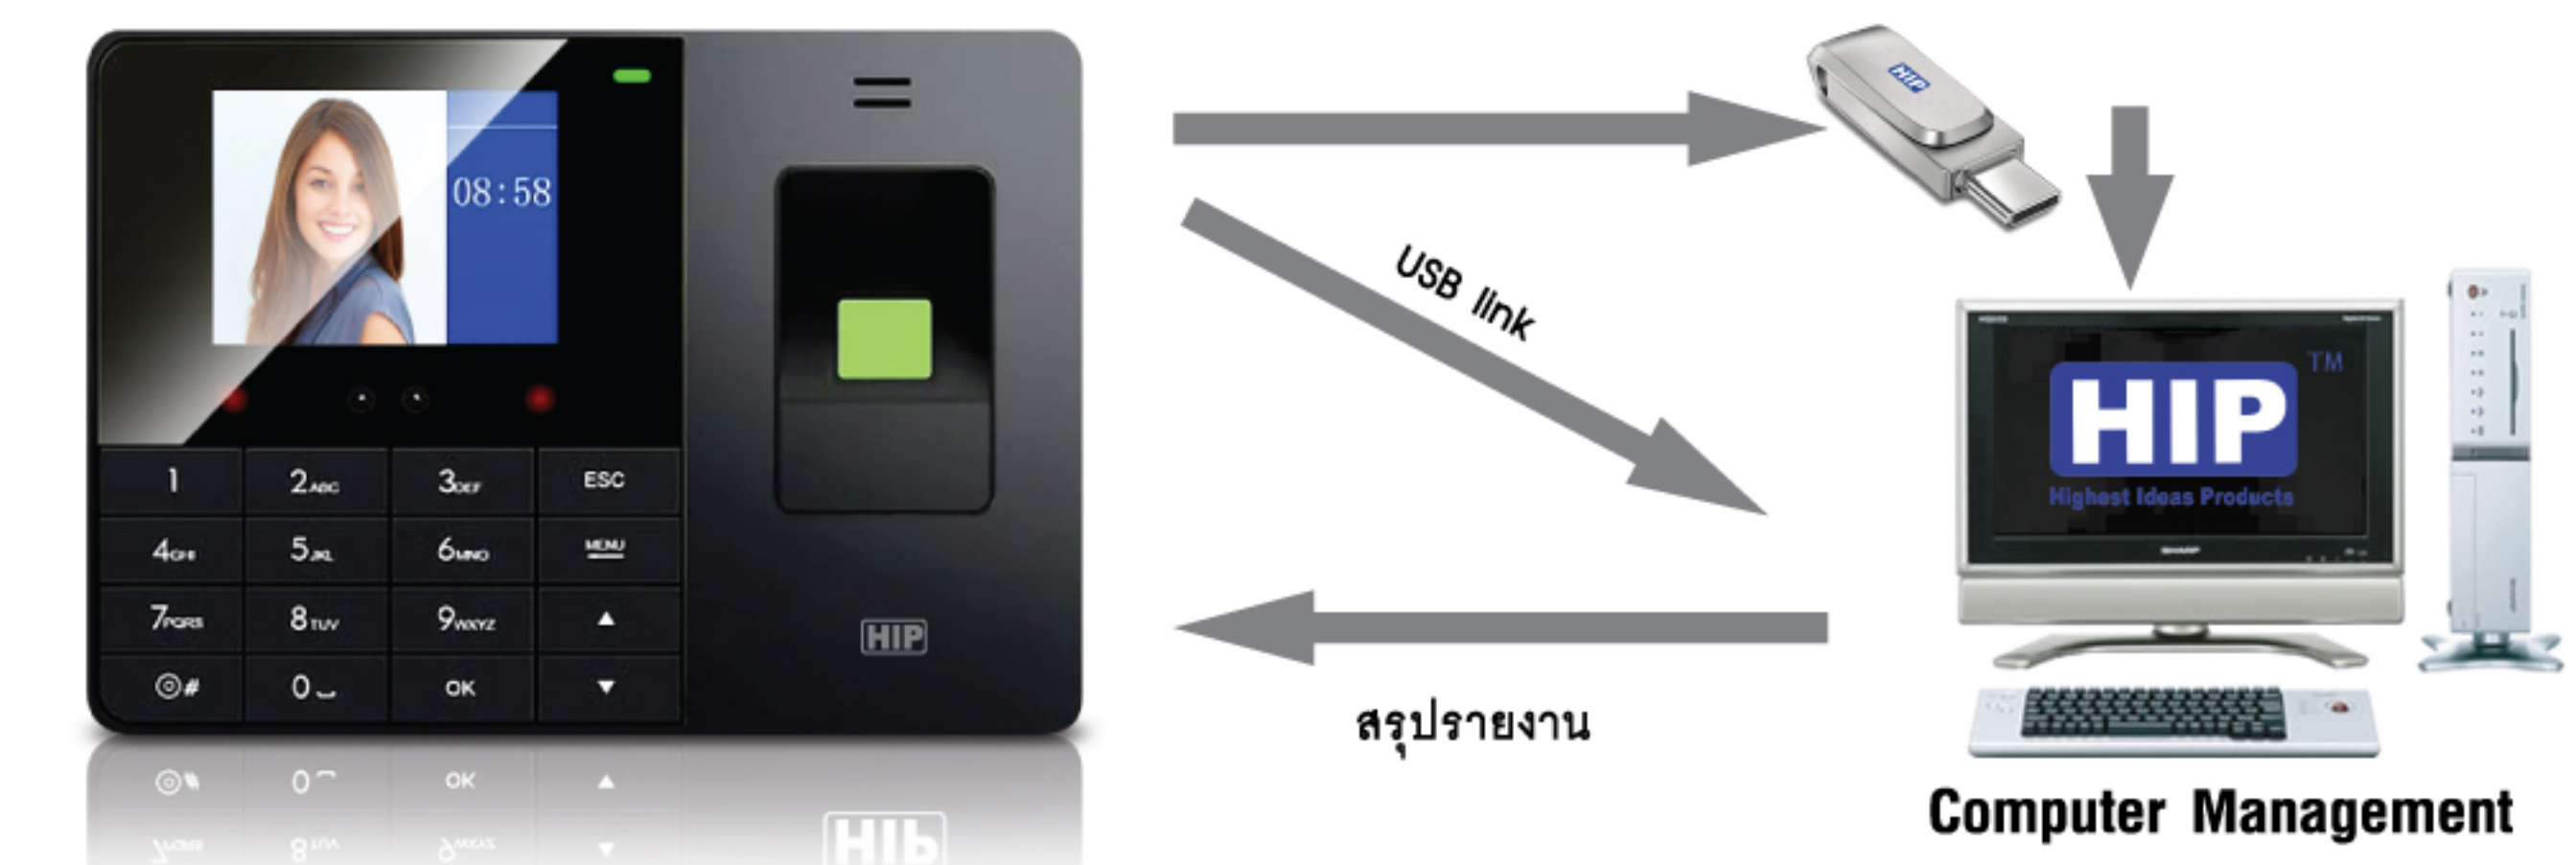

Easy Express สรุปการลงเวลา ได้อย่างง่ายดาย