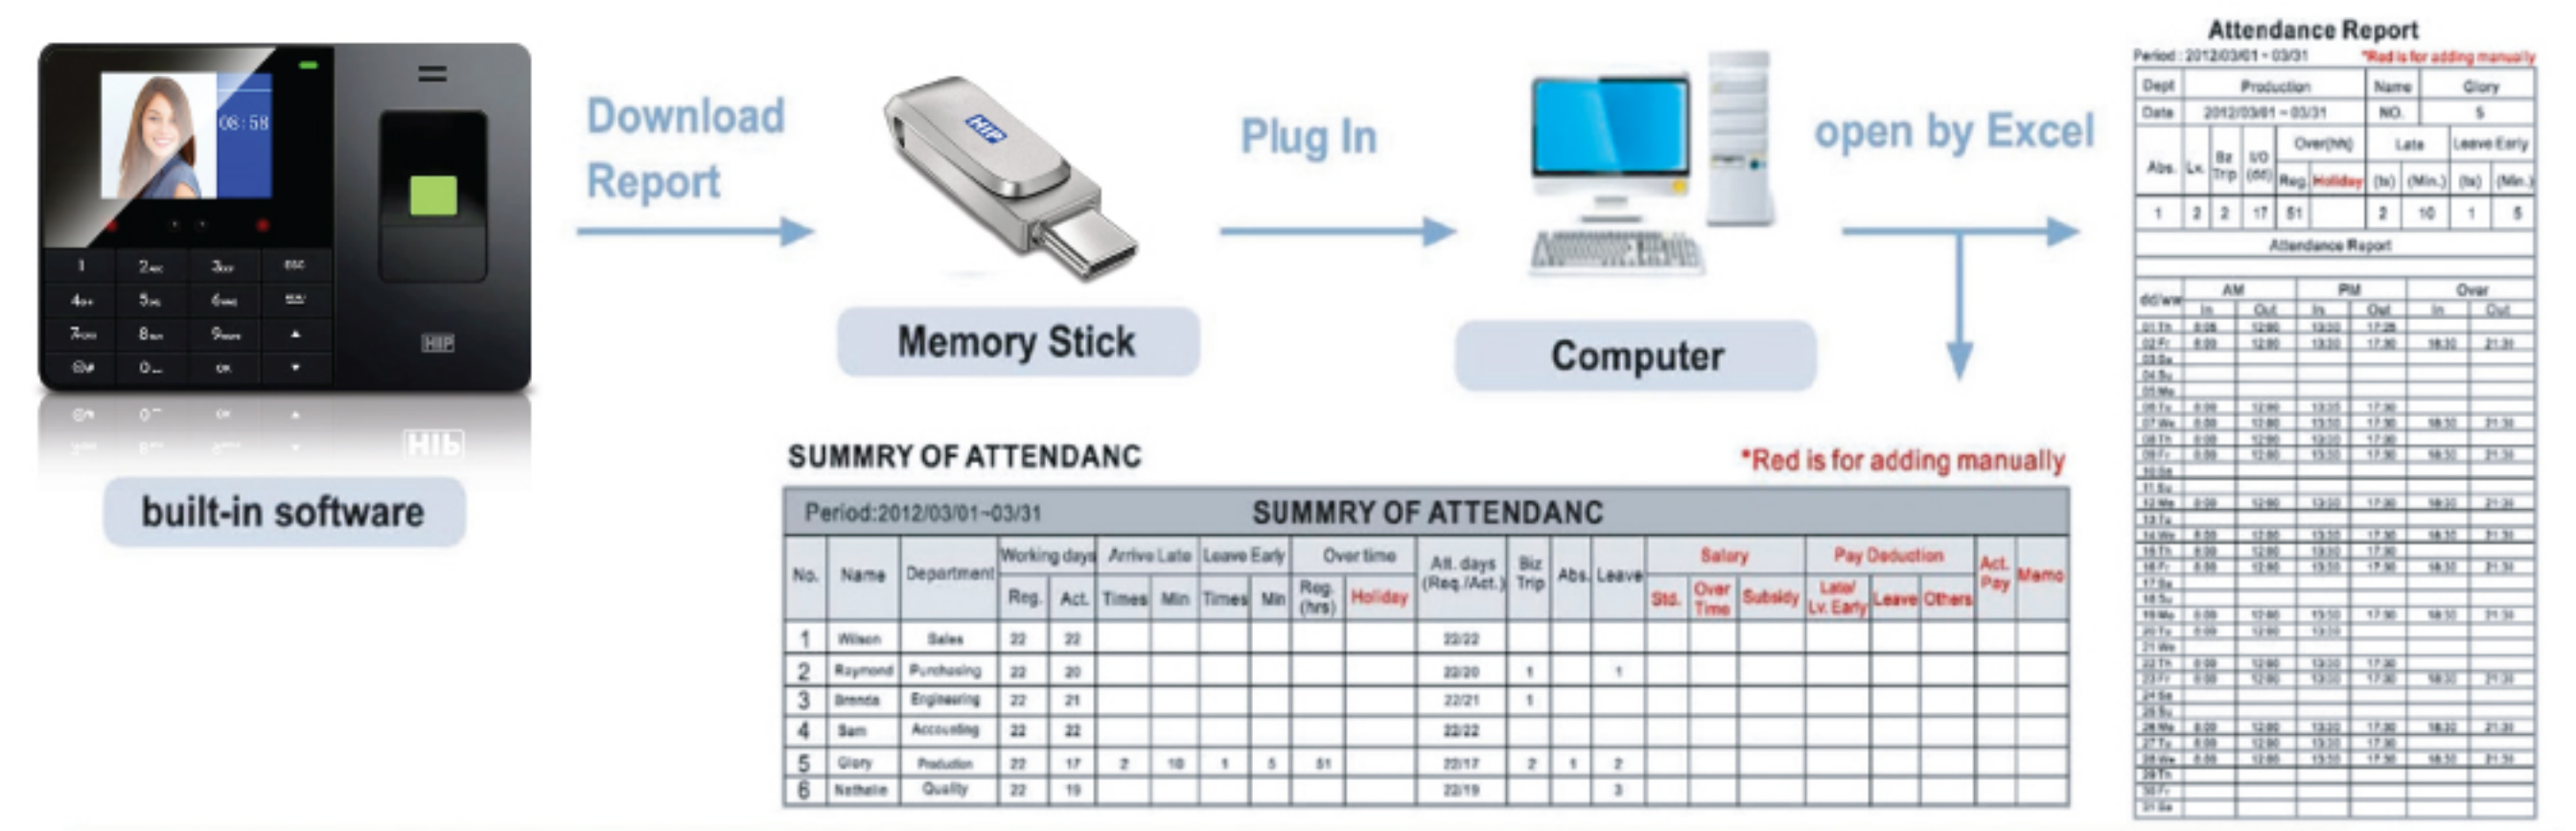

Easy Express สรุปการลงเวลา ได้อย่างง่ายดาย