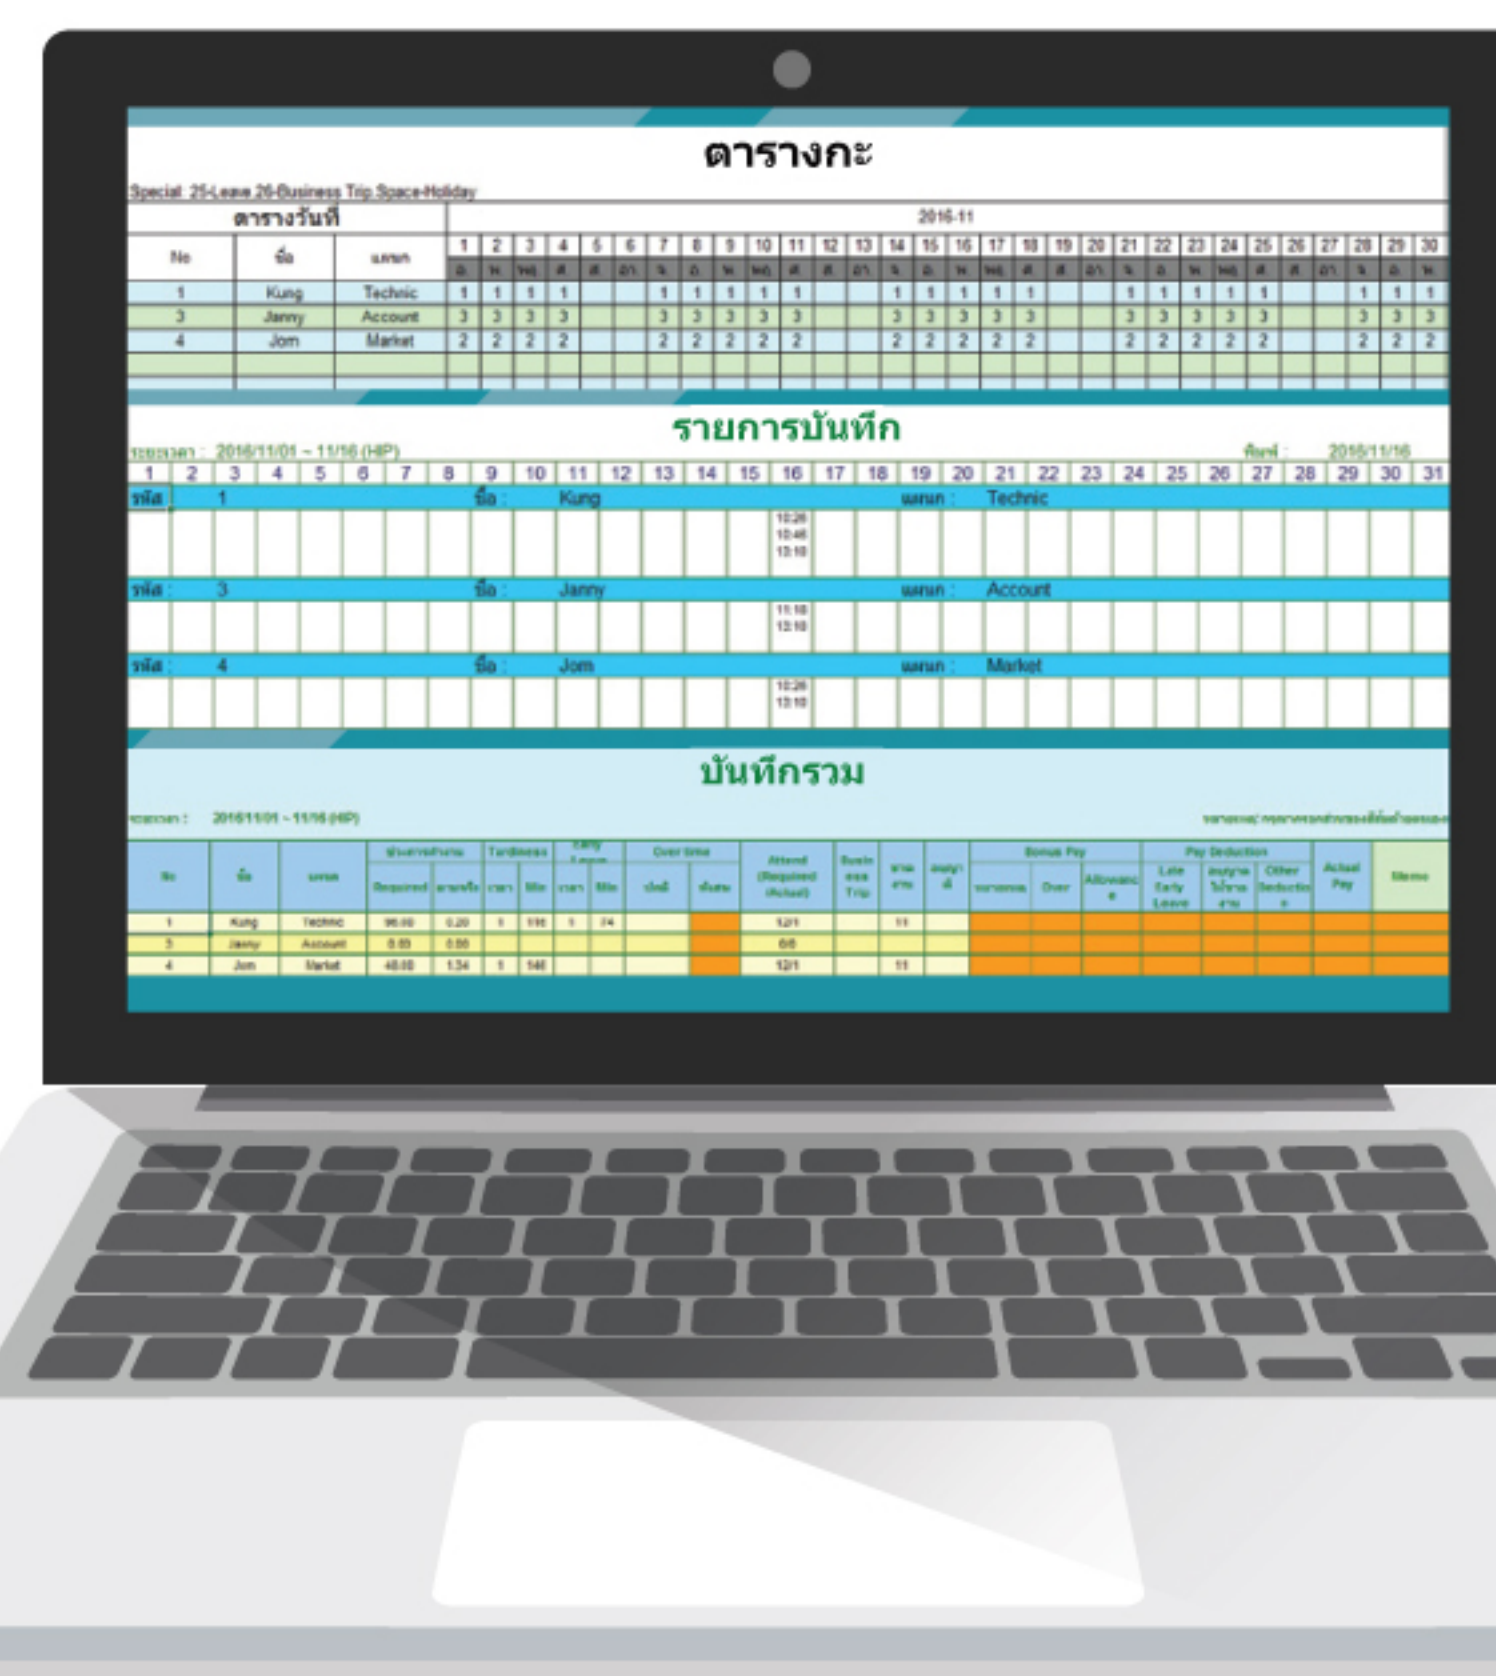

Face Scan and Fingerprint Time Attendance Standalone

Model : **CMiF81** Easy Express

No membrane fingerprint collection

Dual camera aface recognition

Quick identification

300 face capacity

3000 fingerprint capacity

Automatic report generation

เครื่องสแกนใบหน้า รุ่น **CMiF81** สำหรับลงเวลาเข้างานพนักงานแบบ Standalone สแกนใบหน้าไวและแม่นยำ มีแสง IR Dual ช่วยให้สแกนใบหน้าได้ดีแม้แสงน้อย ดูสรุปรายงานการเวลาทำงานง่ายๆ ด้วยการดาวน์โหลดไฟล์ Excel จากตัวเครื่องผ่าน USB Flash Drive เหมาะสำหรับองค์กรขนาดเล็ก ใช้งานง่าย ไม่ต้องติดตั้งโปรแกรม

FEATURES

- รองรับผู้ใช้ 300 ผู้ใช้
- รองรับสแกนใบหน้า ลายนิ้วมือ และรหัสผ่าน (300 ใบหน้า, 3,000 ลายนิ้วมือ / 300 รหัส)
- บันทึกเหตุการณ์ได้สูงสุด 150,000 เหตุการณ์
- รองรับฟังก์ชัน Easy Express ดาวน์โหลดไฟล์ Excel รายงานสรุปการทำงานผ่าน USB Flash Drive

Easy Express เป็นระบบใหม่จากผลิตภัณฑ์ HIP ที่ไม่มีการใช้โปรแกรม ก็สามารถคำนวณรายงานสำเร็จรูปออกมาใช้งานจากตัวเครื่องได้เลย เป็นเทคโนโลยีใหม่ที่เหมาะกับบุคคลที่ใช้โปรแกรมเฉพาะด้านได้ยาก ระบบ Easy express สามารถแสดงรายงานสำเร็จรูปที่ใช้งานประจำ อาทิเช่น แสดงรายละเอียดรายงานเวลาการเข้าออกของพนักงานพร้อมทั้งแบบสรุปผล รายงานการมาสาย แสดงกะการทำงาน รายงานเวลาการทำงานผิดปกติ และเวลาการทำงานแบบอื่นๆ โดยสามารถสรุปออกมาผ่าน Flash dish ในรูปแบบ Excel สำเร็จรูป พร้อมนำข้อมูลไปใช้งานต่อได้เลย ไม่จำเป็นต้องผ่าน Software หรือโปรแกรมอื่นๆ