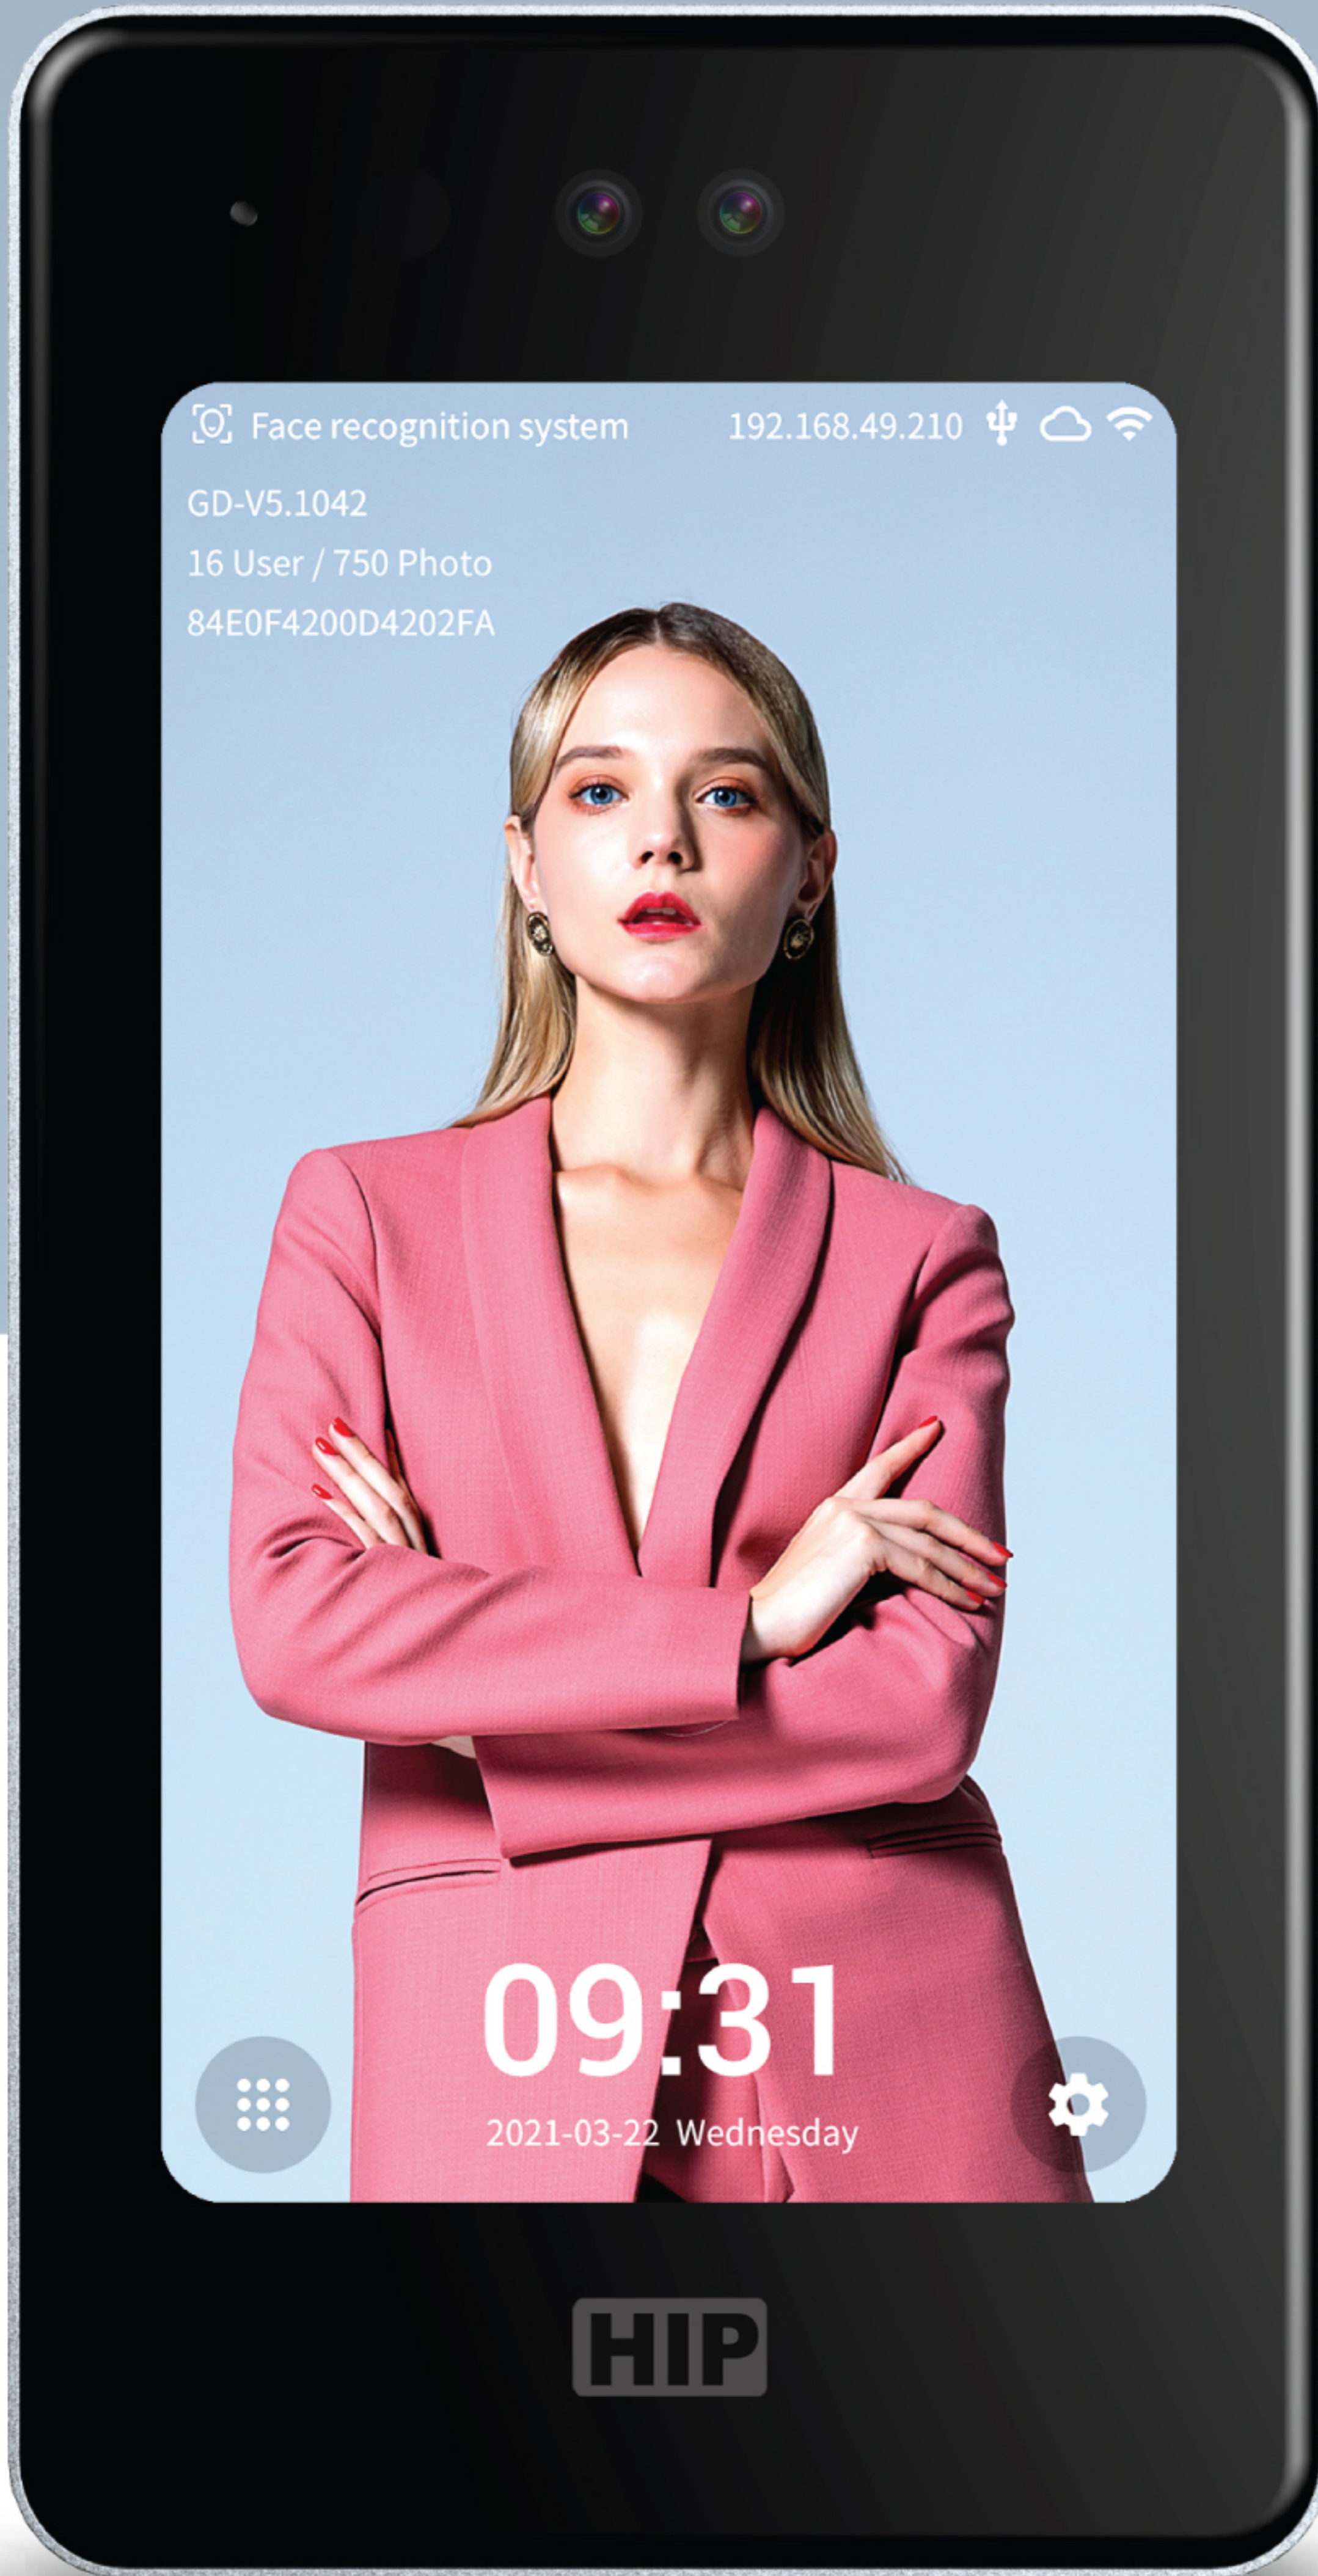

# AI Face Recognition Terminal

Attendance and Access Control

## HIP CiF730

- ◆ 8-inch IPS full-view LCD touch screen หน้าจอสัมผัส
- ◆ ความเร็วในการจดจำใบหน้า 1 วินาที
- ◆ Recognition accuracy 99.99% (99.77% recognition rate at 1% FAR, 99.27% recognition rate at 0.1% FAR)
- ◆ รองรับการอ่านบัตร 125KHz EM & 13.56 MHz MIFARE ในเครื่องเดียว
- ◆ รองรับการจดจำใบหน้า 30,000 ใบหน้า และรองรับบัตร 30,000 บัตร
- ◆ ดีไซน์แบบติดผนัง
- ◆ อัลกอริทึมตรวจจับใบหน้าจริง Live detection และตรวจจับการสวมหน้ากากอนามัยได้
- ◆ รองรับการเชื่อมต่อ TCP/IP, WIFI, Bluetooth, Relay output, Wiegand input/output,

# CiF730

AI Face Recognition Terminal

Face AI CiF730 เป็นเครื่องสแกนใบหน้าแบบ Standalone สำหรับบันทึกเวลาทำงานและควบคุมการเข้าถึง ประตู การจดจำใบหน้าด้วย AI ที่มีประสิทธิภาพสูงและความน่าเชื่อถือด้วยอัลกอริทึมการเรียนรู้เชิงลึกล่าสุดของ Uni-Ubi® ซึ่งช่วยให้สามารถรับรู้ได้ทันทีด้วยความแม่นยำที่ยอดเยี่ยมรองรับโหมด 1:1 และ 1:N รองรับบัตร 2 ประเภทภายในเครื่องเดียว ได้แก่ 125 kHz EM & 13.56 MHz MIFARE เหมาะสำหรับ โรงเรียน ชุมชนอาคารสำนักงาน โรงแรม ห้างสรรพสินค้า ร้านค้า สถานที่สาธารณะและอื่นๆ