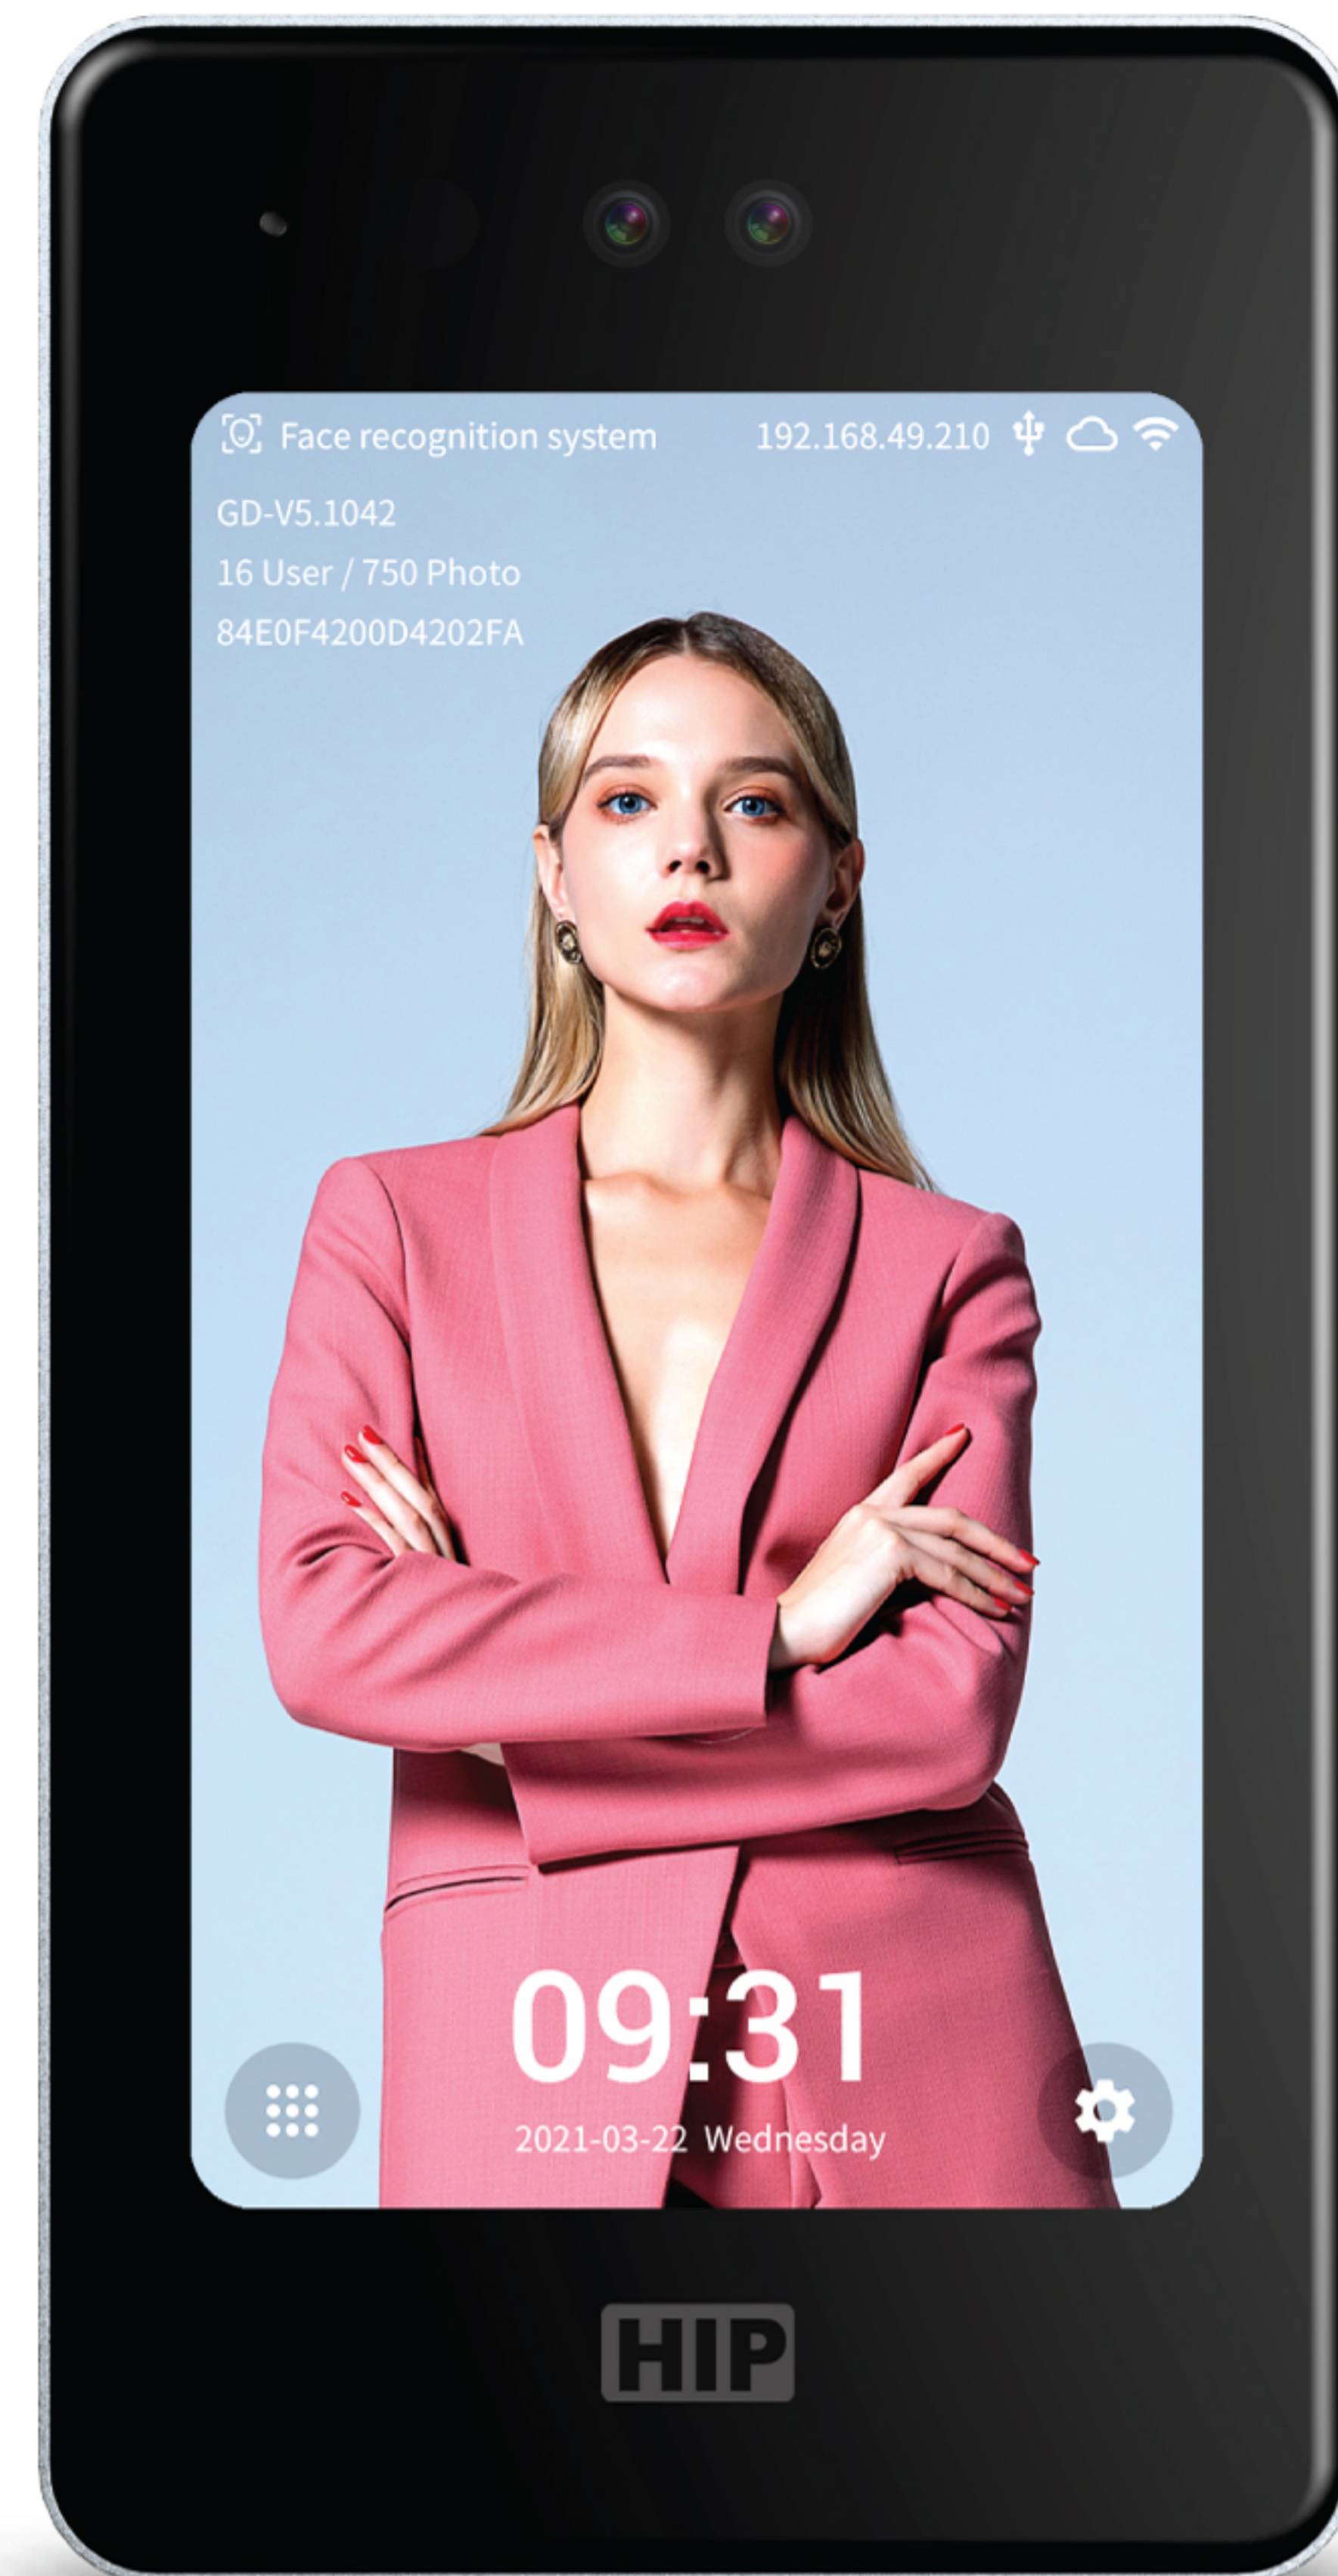

## HIP CiF730

- ◆ 8-inch IPS full-view LCD touch screen หน้าจอสัมผัส
- ◆ ความเร็วในการจดจำใบหน้า 1 วินาที
- ◆ Recognition accuracy 99.99% (99.77% recognition rate at 1% FAR, 99.27% recognition rate at 0.1% FAR)
- ◆ รองรับการอ่านบัตร 125KHz EM & 13.56 MHz MIFARE ในเครื่องเดียว
- ◆ รองรับการจดจำใบหน้า 30,000 ใบหน้า และรองรับบัตร 30,000 บัตร
- ◆ ดีไซน์แบบติดผนัง
- ◆ อัลกอริทึมตรวจจับใบหน้าจริง Live detection และตรวจจับการสวมหน้ากากอนามัยได้
- ◆ รองรับการเชื่อมต่อ TCP/IP, WIFI, Bluetooth, Relay output, Wiegand input/output,

THE BEST  
SECURITY SOLUTION

AI Face Recognition Terminal

# CiF730

AI Face Recognition Terminal

Face AI CiF730 เป็นเครื่องสแกนใบหน้าแบบ Standalone สำหรับบันทึกเวลาทำงานและควบคุมการเข้าถึง ประตู การจดจำใบหน้าด้วย AI ที่มีประสิทธิภาพสูงและความน่าเชื่อถือด้วยอัลกอริทึมการเรียนรู้เชิงลึกล่าสุดของ Uni-Ubi® ซึ่งช่วยให้สามารถรับรู้ได้ทันทีด้วยความแม่นยำที่ยอดเยี่ยมรองรับโหมด 1:1 และ 1:N รองรับบัตร 2 ประเภทภายในเครื่องเดียว ได้แก่ 125 kHz EM & 13.56 MHz MIFARE เหมาะสำหรับ โรงเรียน ชุมชนอาคารสำนักงาน โรงแรม ห้างสรรพสินค้า ร้านค้า สถานที่สาธารณะและอื่นๆ