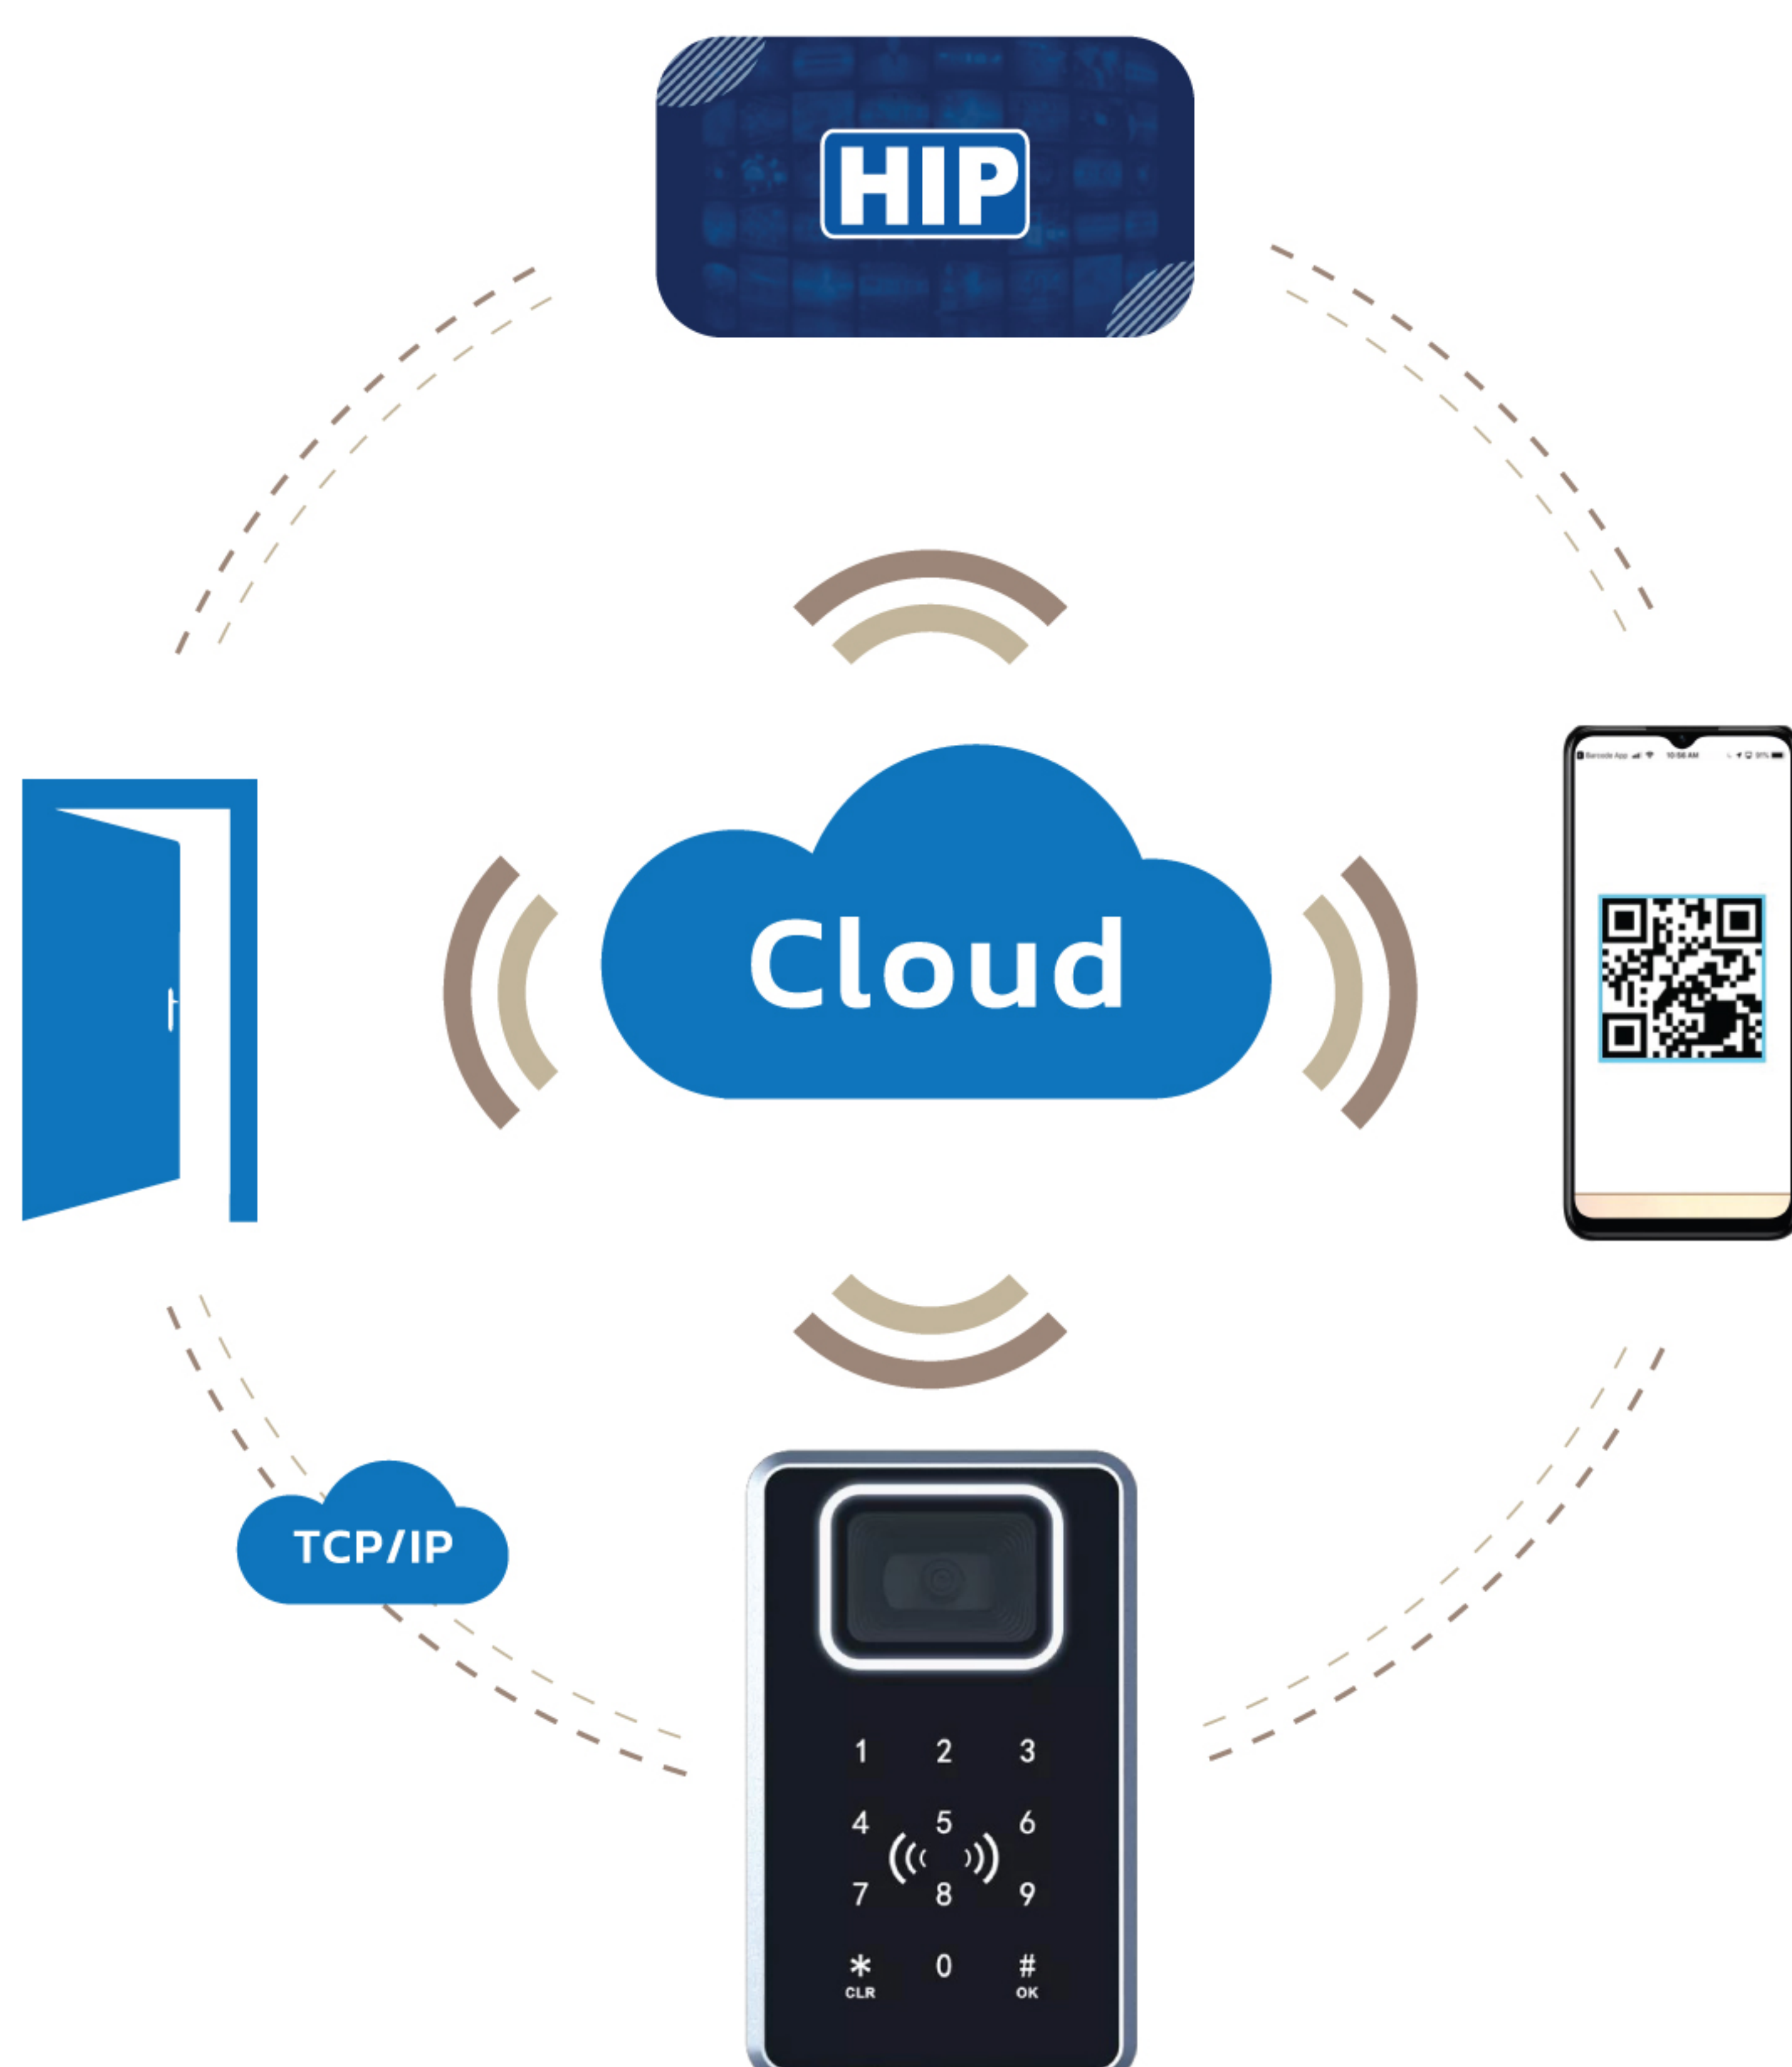

QR Smart Access

ควบคุมการเข้า-ออกด้วย QR Code หรือ Bluetooth 4.0

ปลอดภัย รวดเร็ว ทันสมัย

Bluetooth

การ์ดบัตร

กดรหัส

application

QR Code

FEATURES

- ควบคุมการเข้า-ออกด้วย QR Code / Bluetooth 4.0 / Card / Password
- กำหนดระยะเวลาเปิดประตูอัตโนมัติ เมื่อ Smart Phone เข้าใกล้เครื่องสแกนได้ด้วยสัญญาณ Bluetooth
- รองรับการส่งรหัสและ QR Code เพื่อเปิดประตู ให้ผู้มาติดต่อ และปลอดภัยกว่าด้วยการตั้งการใช้งานรหัสได้เพียงครั้งเดียว
- บริหารจัดการระบบด้วยโปรแกรม WEB Base , Mobile APP

QR Smart Access

ควบคุมการเข้า-ออกด้วย
QR Code หรือ Bluetooth 4.0

Condo

Village

Working Space

Office Building

School / University

Fitness

Technical Specifications

Model	CM330QR
Product Name	Smart Access Control
QR scanning distance	< 2 Cm
QR sensing speed	< 2 seconds
Card Reader	13.56 MHz MF Card
Card Read Range	1-3 cm
Identification Mode	APP, QR Code, Bluetooth, Card, Password
Interface	Dry Contact Relay , Exit Button
Network mode	Ethernet cable /WIFI (Option)
Working Voltage	DC12V
Working current	< 200 mA
Working temperature	-10 -70 degree C
Working humidity	10-90%
Size	114mm* 76mm* 19 mm(L*W*H)